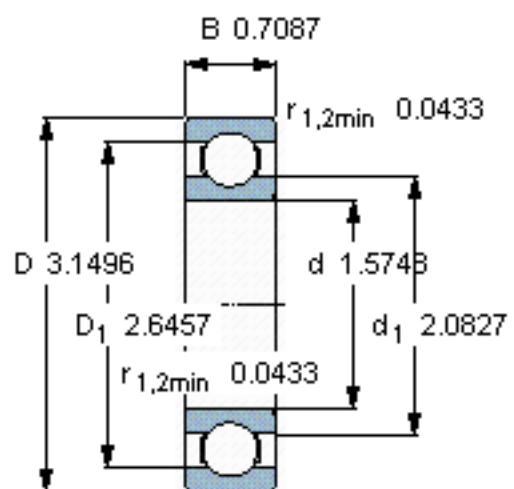

计算系数

k_r 0,025

f_0 14