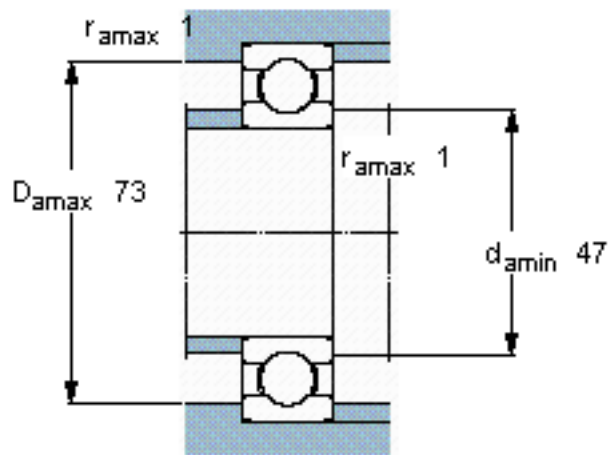

SKF W 6208参数

主要尺寸	d	40	mm	-
	D	80	mm	-
	B	18	mm	-
基本额定载荷	C	24700	N	动载荷
	C_0	17300	N	静载荷
疲劳载荷极限	P_u	750	N	-
额定转速	参考转速	18000	r/min	-
	极限转速	11000	r/min	-
重量	重量	370	g	-
型号	型号	W 6208	-	-

SKF W 6208图片

计算系数
 k_r 0,025
 f_0 14