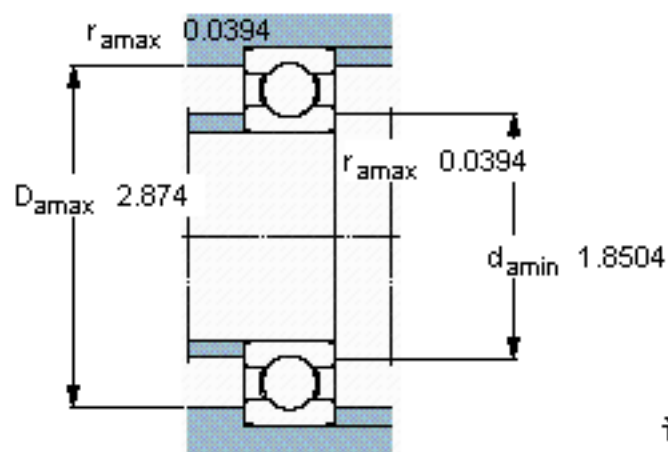

计算系数

k_r 0,025

f_0 14