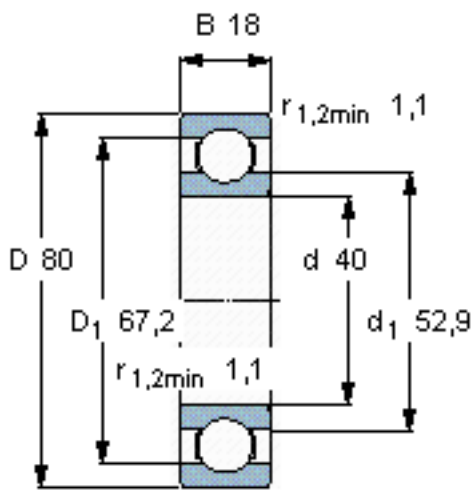

SKF W 6208参数

主要尺寸	d	40	mm	-
	D	80	mm	-
	B	18	mm	-
基本额定载荷	C	24700	N	动载荷
	C_0	17300	N	静载荷
疲劳载荷极限	P_u	750	N	-
额定转速	参考转速	18000	r/min	-
	极限转速	11000	r/min	-
重量	重量	370	g	-
型号	型号	W 6208	-	-

SKF W 6208图片

计算系数
 k_r 0,025
 f_0 14