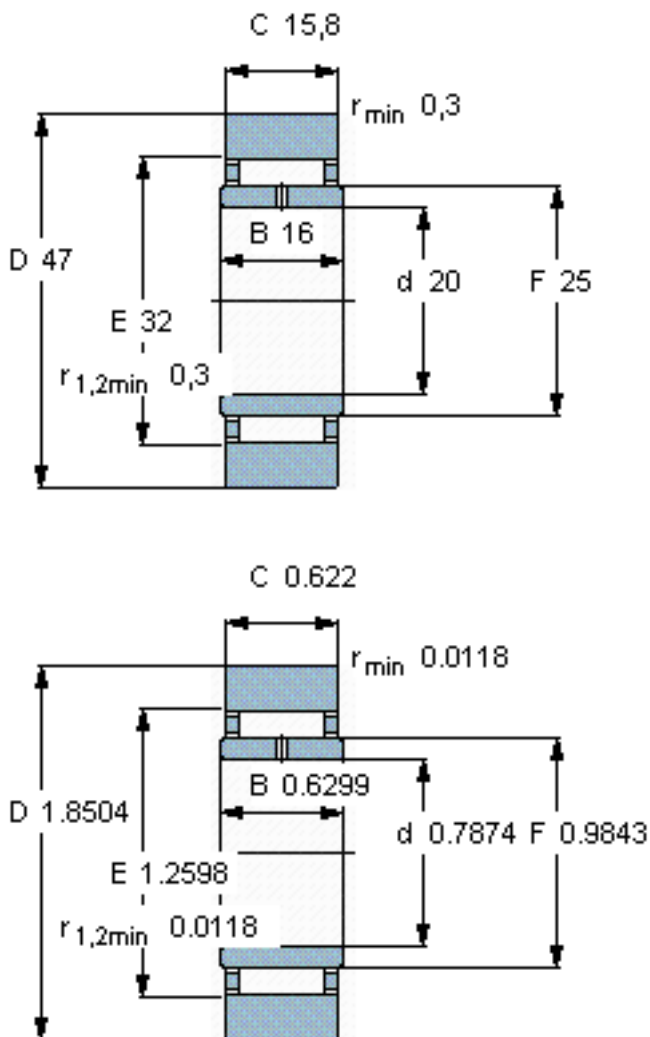

SKF ST0 20参数

主要尺寸	D	47	mm	-
	d	20	mm	-
	C	15.8	mm	-
基本额定载荷	C	16100	N	动载荷
	C_0	21200	N	静载荷
疲劳载荷极限	P_u	2500	N	-
最大径向载荷	F_r	18600	N	-
	F_{0r}	26500	N	-
极限转速	极限转速	4000	r/min	-
重量	重量	150	g	-
型号	型号	ST0 20	-	-

SKF ST0 20图片

参考资料:<http://www.sozhou.com/p/10fa2d1e.html>