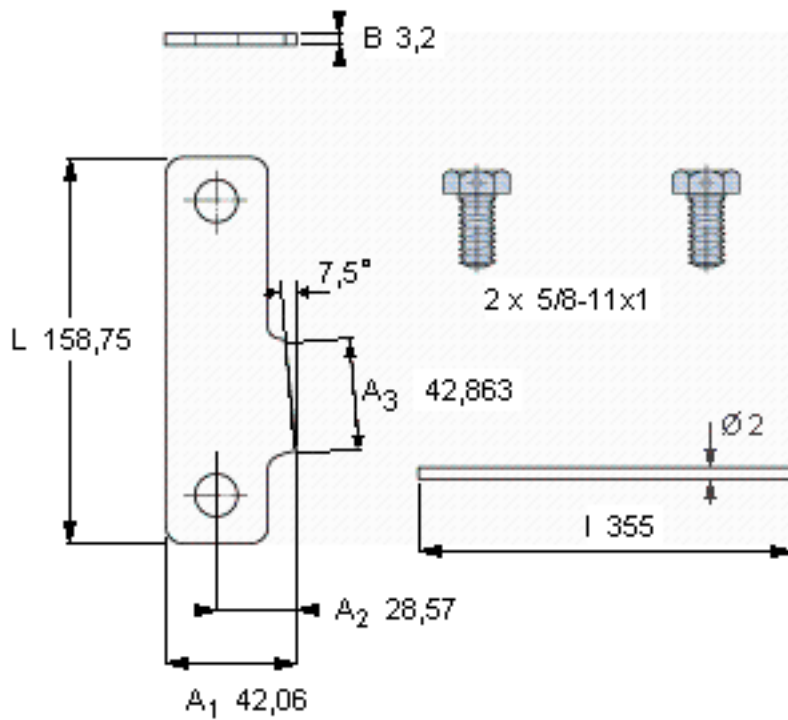

SKF PL 88参数

主要尺寸	L	158.75	mm	-
	A ₁	42.06	mm	-
	B	3.2	mm	-
重量	重量	270	g	-
型号	锁定板	PL 88	-	-
	适当的锁定螺母	N 088	-	-

SKF PL 88图片

参考资料: <http://www.sozhou.com/p/10c99c62.html>