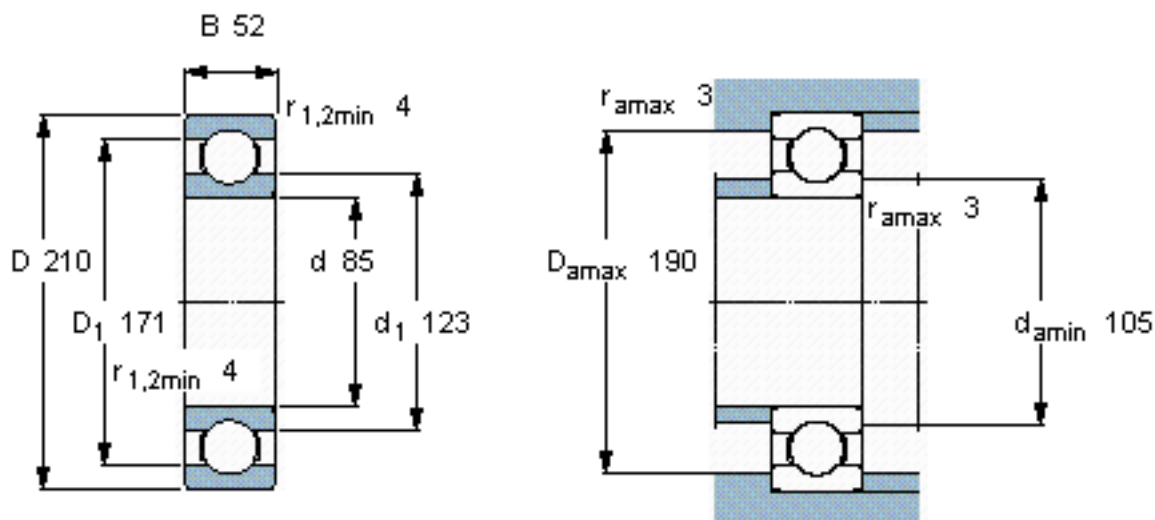

SKF 6417/W64参数

主要尺寸	d	85	mm	-
	D	210	mm	-
	B	52	mm	-
基本额定载荷	C	174000	N	动载荷
	C_0	137000	N	静载荷
疲劳载荷极限	P_u	4750	N	-
极限转速	极限转速	2000	r/min	-
重量	重量	9500	g	-
型号	* SKF 探索者轴承	6417/W64	-	-

SKF 6417/W64图片

计算系数

$k_r = 0,035$