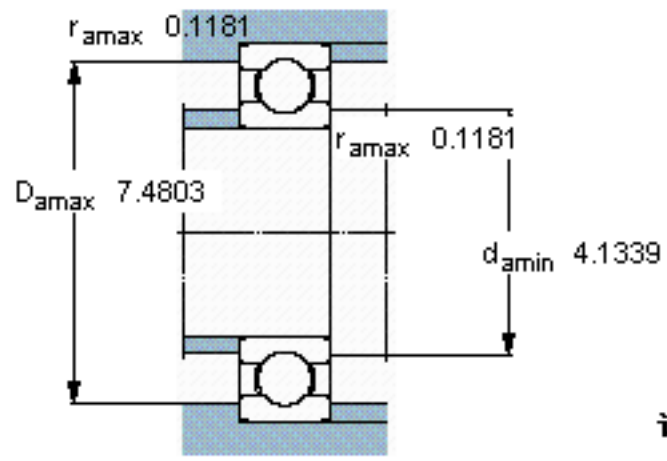

计算系数
 $k_r = 0,035$
 $f_0 = 12$