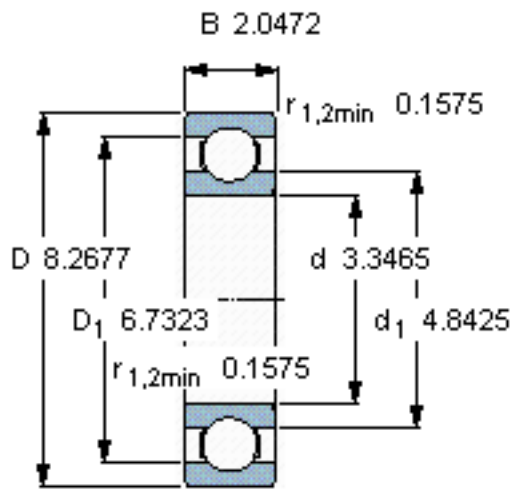

计算系数
 $k_r = 0,035$
 $f_0 = 12$