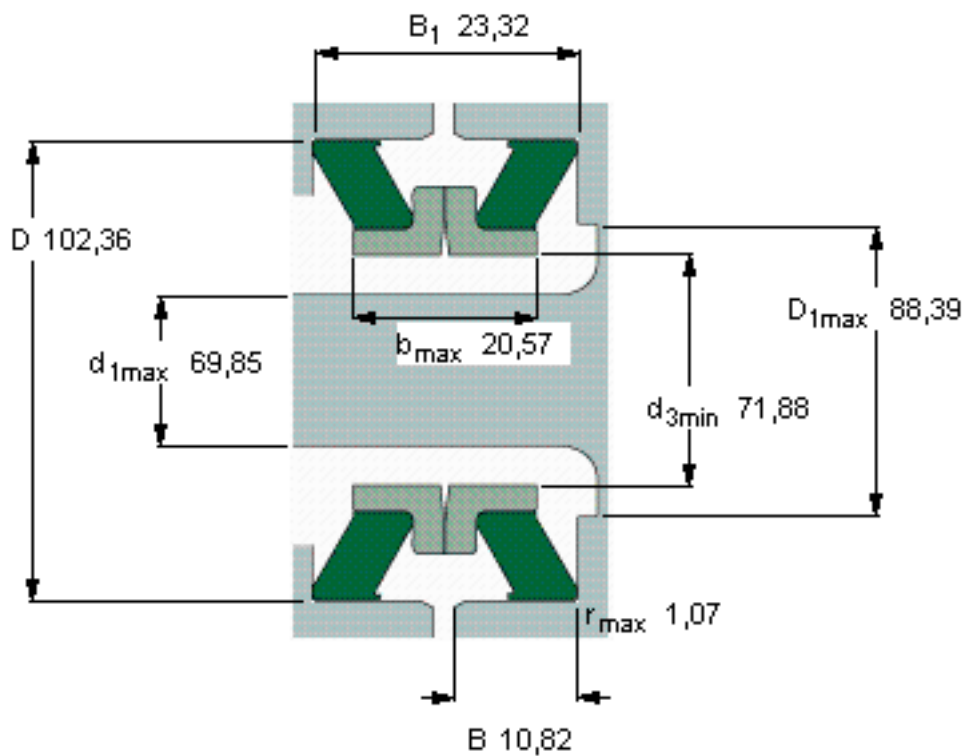

SKF 27536参数

主要尺寸	D_1 最大	69.85	mm	-
	D	102.36	mm	-
	B_1	23.32	mm	-
	d_3 最小	71.88	mm	-
	B	10.82	mm	-
型号	型号	27536	-	-

SKF 27536图片

参考资料:<http://www.sozhou.com/p/10a0db1f.html>