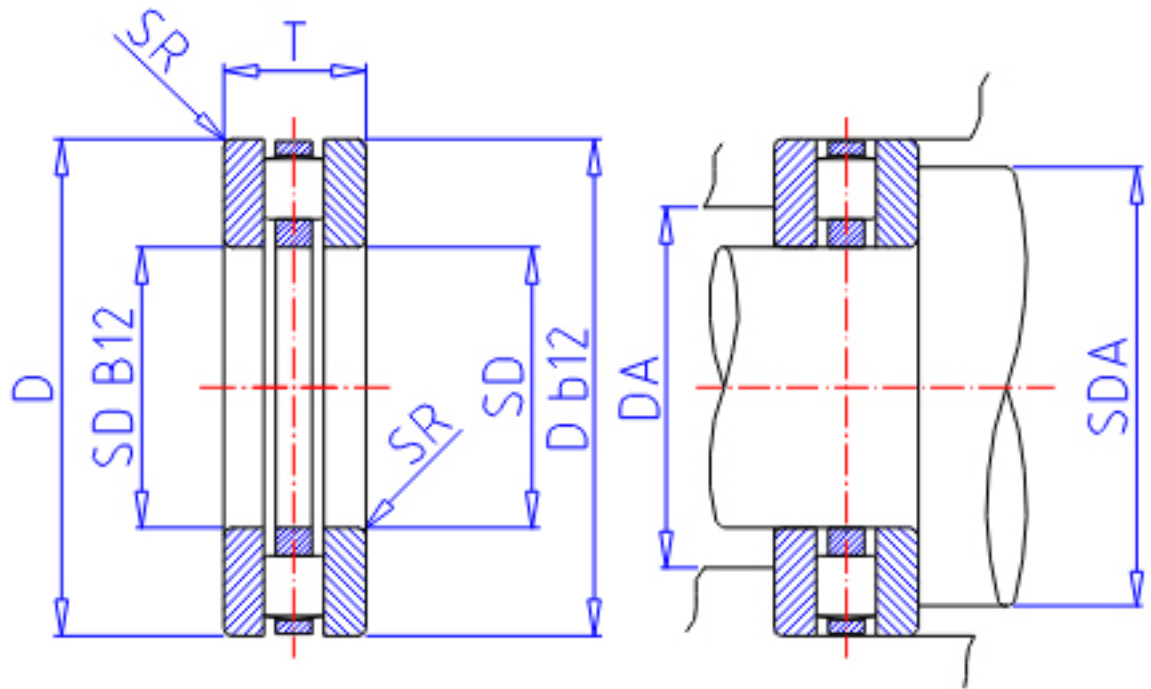

IKO AZ 254211参数

轴径	STDRT	25	mm	轴径
型号	ORDER	AZ 254211		型号
重量	MASS	70.0	g	重量
主要尺寸	SD	25	mm	内径
	D	42	mm	外径
	T	11	mm	宽度
	SR	0.6	mm	(最大)
	SDA	39	mm	(最小)
基本额定载荷	CA	22700	N	动载荷
	COA	60700	N	径向静载荷

IKO AZ 254211图片