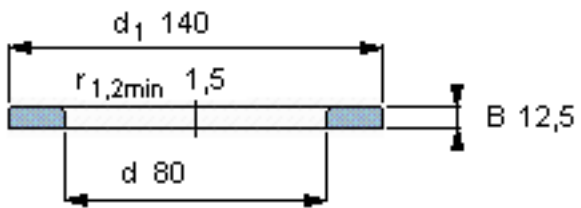

SKF WS 89316参数

尺寸	d	80	mm	-
	D	-	mm	-
	B	12.5	mm	-
	d ₁	140	mm	-
	D ₁	-	mm	-
	r ₁ 、r _{1.2}	1.5	mm	-
重量	重量	1010	g	-
型号	型号	WS 89316	-	-

SKF WS 89316图片

轴垫圈

轴垫圈

参考资料:<http://www.sozhou.com/p/0fd54cf9.html>