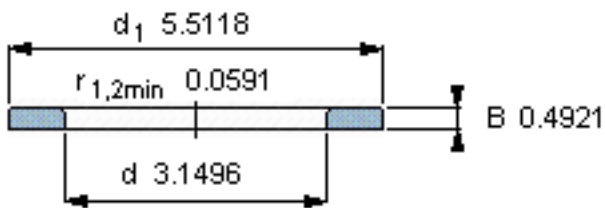

SKF WS 89316参数

尺寸	d	80	mm	-
	D	-	mm	-
	B	12.5	mm	-
	d ₁	140	mm	-
	D ₁	-	mm	-
	r ₁ 、r _{1.2}	1.5	mm	-
重量	重量	1010	g	-
型号	型号	WS 89316	-	-

SKF WS 89316图片

轴垫圈

轴垫圈

参考资料:<http://www.sozhou.com/p/0fd54cf9.html>