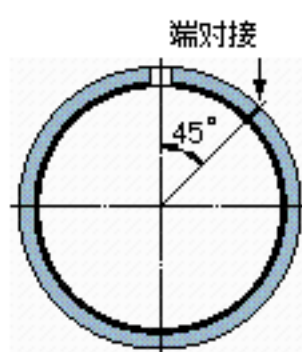

SKF PCZ 1416 M参数

主要尺寸	d	22.225	mm	-
	D	25.4	mm	-
	B	25.4	mm	-
基本额定载荷	C	65500	N	动载荷
	C_0	137000	N	静载荷
重量	重量	19	g	-
型号	型号	PCZ 1416 M	-	-

SKF PCZ 1416 M图片

特定负荷系数
材料常数

K 120
 K_M 1900

参考资料:<http://www.sozhou.com/p/0f644cc7.html>