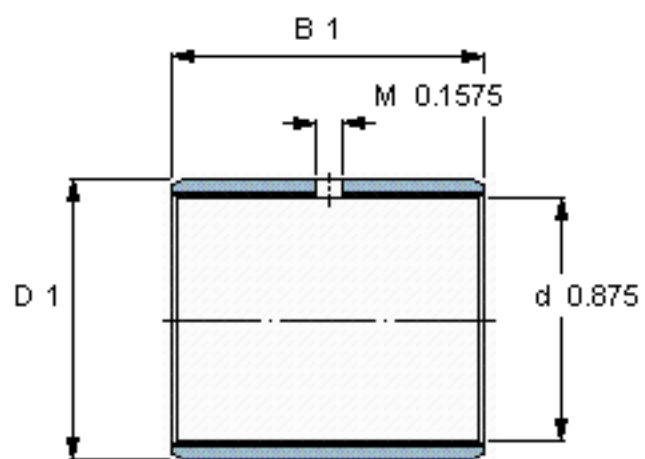

SKF PCZ 1416 M参数

主要尺寸	d	22.225	mm	-
	D	25.4	mm	-
	B	25.4	mm	-
基本额定载荷	C	65500	N	动载荷
	C_0	137000	N	静载荷
重量	重量	19	g	-
型号	型号	PCZ 1416 M	-	-

SKF PCZ 1416 M图片

特定负荷系数
材料常数

K 120
 K_M 1900

参考资料:<http://www.sozhou.com/p/0f644cc7.html>