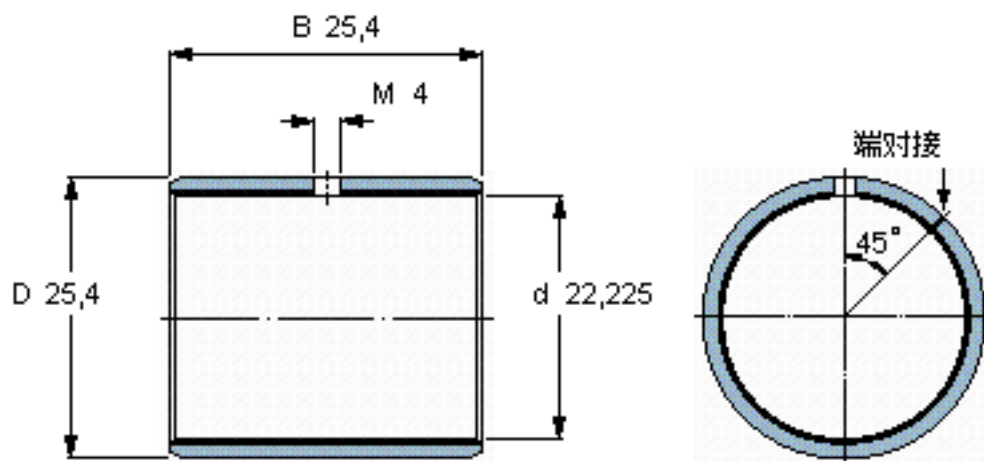

SKF PCZ 1416 M参数

主要尺寸	d	22.225	mm	-
	D	25.4	mm	-
	B	25.4	mm	-
基本额定载荷	C	65500	N	动载荷
	C_0	137000	N	静载荷
重量	重量	19	g	-
型号	型号	PCZ 1416 M	-	-

SKF PCZ 1416 M图片

特定负荷系数
材料常数

K 120
 K_M 1900

参考资料:<http://www.sozhou.com/p/0f644cc7.html>