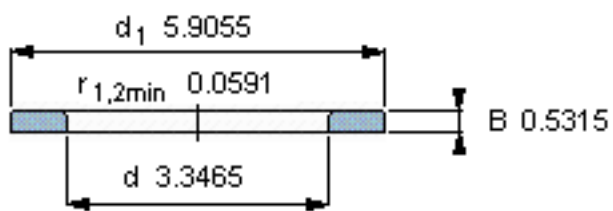

SKF WS 89317参数

尺寸	d	85	mm	-
	D	-	mm	-
	B	13.5	mm	-
	d ₁	150	mm	-
	D ₁	-	mm	-
	r ₁ 、r _{1.2}	1.5	mm	-
重量	重量	1260	g	-
型号	型号	WS 89317	-	-

SKF WS 89317图片

轴垫圈

轴垫圈

参考资料:<http://www.sozhou.com/p/0eaa7a5d.html>