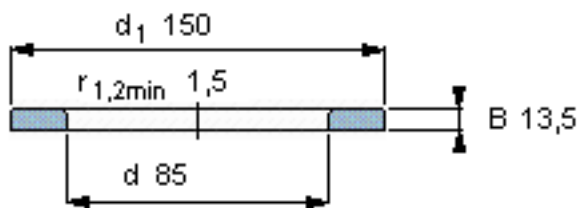

SKF WS 89317参数

尺寸	d	85	mm	-
	D	-	mm	-
	B	13.5	mm	-
	d ₁	150	mm	-
	D ₁	-	mm	-
	r ₁ 、r _{1.2}	1.5	mm	-
重量	重量	1260	g	-
型号	型号	WS 89317	-	-

SKF WS 89317图片

轴垫圈

轴垫圈

参考资料:<http://www.sozhou.com/p/0eaa7a5d.html>