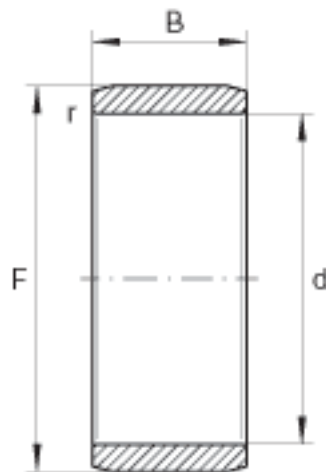

INA IR42X47X30参数

尺寸	d	42	mm	-
	F	47	mm	滚道公差 F (m) : -5 / -19
	B	30	mm	-
	r _{min}	0.3	mm	-
重量	m	81	g	质量

INA IR42X47X30图片

参考资料:<http://www.sozhou.com/p/0df32074.html>