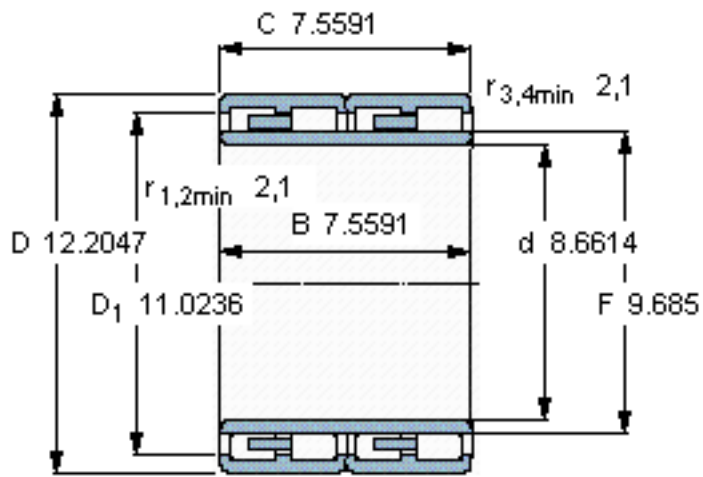

SKF 313839参数

主要尺寸	d	220	mm	-
	D	310	mm	-
	B	192	mm	-
	C	192	mm	-
基本额定载荷	C	1680000	N	动载荷
	C_0	3650000	N	静载荷
疲劳载荷极限	P_u	360000	N	-
重量	重量	46000	g	-
型号	型号	313839	-	-

SKF 313839图片

设计

BC4.1/WO

计算系数

k_r 0,51

参考资料:<http://www.sozhou.com/p/0deb6e50.html>

设计

BC4.1/WO

计算系数

k_r 0,51