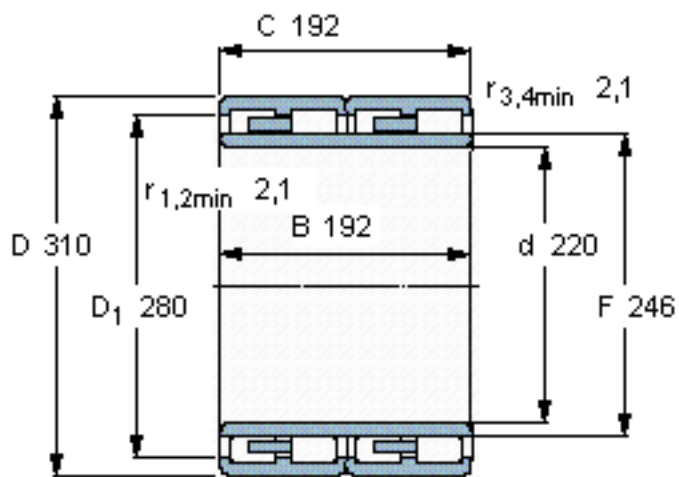

SKF 313839参数

主要尺寸	d	220	mm	-
	D	310	mm	-
	B	192	mm	-
	C	192	mm	-
基本额定载荷	C	1680000	N	动载荷
	C_0	3650000	N	静载荷
疲劳载荷极限	P_u	360000	N	-
重量	重量	46000	g	-
型号	型号	313839	-	-

SKF 313839图片

设计

BC4.1/WO

计算系数

k_r 0,51

参考资料:<http://www.sozhou.com/p/0deb6e50.html>

设计

BC4.1/WO

计算系数

k_r 0,51