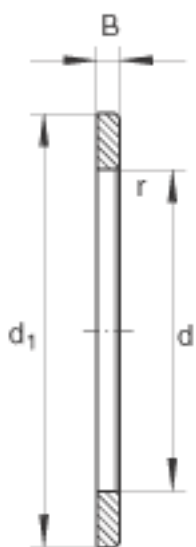

INA WS81244参数

尺寸	d	220	mm	-
	d ₁	297	mm	-
	B	18.5	mm	-
	r _{min}	2	mm	-
重量	m	4750	g	质量

INA WS81244图片

参考资料:<http://www.sozhou.com/p/0d4fe8b2.html>