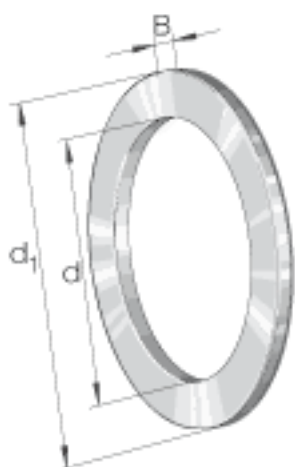

INA WS81244参数

尺寸	d	220	mm	-
	d ₁	297	mm	-
	B	18.5	mm	-
	r _{min}	2	mm	-
重量	m	4750	g	质量

INA WS81244图片

参考资料:<http://www.sozhou.com/p/0d4fe8b2.html>