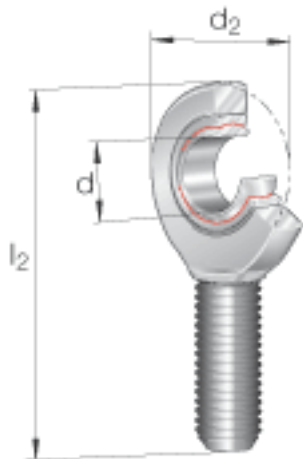

INA GAL8-UK参数

尺寸	d	8	mm	公差: 0 / -0,008
	d₂	24	mm	-
	l₂	54	mm	-
说明		0 - 0.032	mm	径向内部游隙
尺寸	B	8	mm	公差: 0 / -0,12
	C₁	6	mm	-
	D	16	mm	-
	d₁	10.2	mm	-
	d₃	M8		-
	d_K	13	mm	-
	h	42	mm	-
	l₁	22	mm	-
	l₇	14	mm	-
	r_{1s min}	0.3	mm	倒角尺寸
接触角	α	15		-
重量	m	29	g	质量
基本额定载荷	C_r	5850	N	基本额定动载荷, 径向
	C_{0r}	12900	N	基本额定静载荷, 径向 轴承座的基本额定载荷

INA GAL8-UK图片