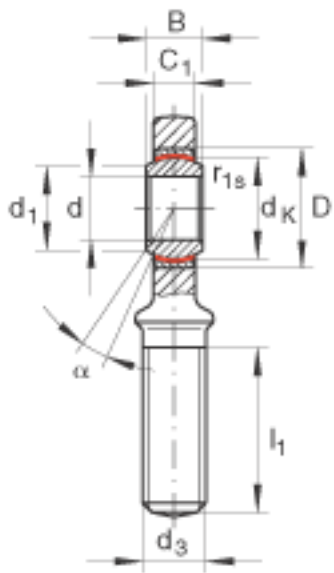

INA GAL8-UK参数

尺寸	d	8	mm	公差: 0 / -0,008
	d ₂	24	mm	-
	l ₂	54	mm	-
说明		0 - 0.032	mm	径向内部游隙
尺寸	B	8	mm	公差: 0 / -0,12
	C ₁	6	mm	-
	D	16	mm	-
	d ₁	10.2	mm	-
	d ₃	M8		-
	d _K	13	mm	-
	h	42	mm	-
	l ₁	22	mm	-
	l ₇	14	mm	-
	r _{1s min}	0.3	mm	倒角尺寸
接触角	α	15		-
重量	m	29	g	质量
基本额定载荷	C _r	5850	N	基本额定动载荷, 径向
	C _{0r}	12900	N	基本额定静载荷, 径向 轴承座的基本额定载荷

INA GAL8-UK图片

参考资料:<http://www.sozhou.com/p/0cd0797c.html>