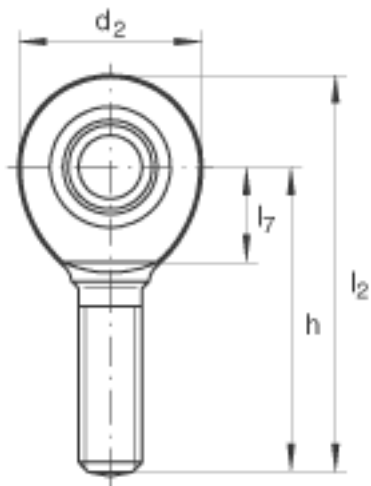

INA GAL8-UK参数

尺寸	d	8	mm	公差: 0 / -0,008
	d ₂	24	mm	-
	l ₂	54	mm	-
说明		0 - 0.032	mm	径向内部游隙
尺寸	B	8	mm	公差: 0 / -0,12
	C ₁	6	mm	-
	D	16	mm	-
	d ₁	10.2	mm	-
	d ₃	M8		-
	d _K	13	mm	-
	h	42	mm	-
	l ₁	22	mm	-
	l ₇	14	mm	-
	r _{1s min}	0.3	mm	倒角尺寸
接触角	α	15		-
重量	m	29	g	质量
基本额定载荷	C _r	5850	N	基本额定动载荷, 径向
	C _{0r}	12900	N	基本额定静载荷, 径向 轴承座的基本额定载荷

INA GAL8-UK图片

参考资料:<http://www.sozhou.com/p/0cd0797c.html>