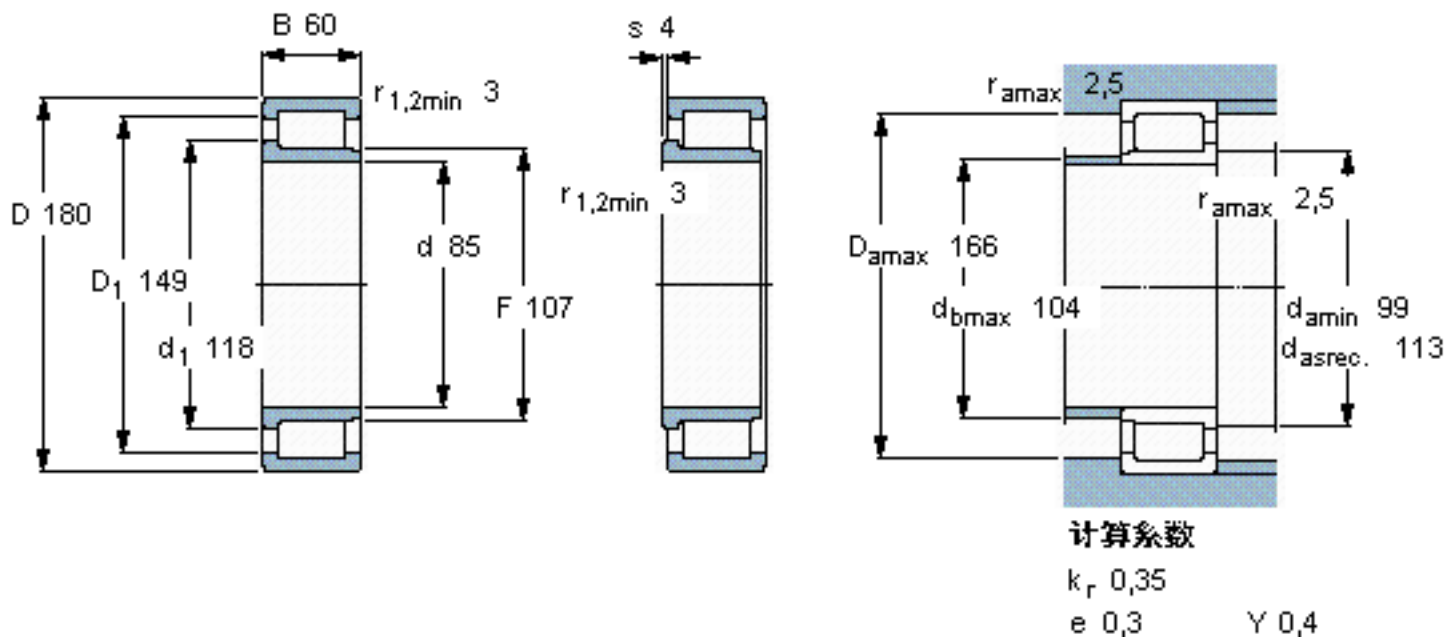

SKF NJG 2317 VH参数

主要尺寸	d	85	mm	-
	D	180	mm	-
	B	60	mm	-
基本额定载荷	C	484000	N	动载荷
	C_0	620000	N	静载荷
疲劳载荷极限	P_u	76500	N	-
额定转速	参考转速	1400	r/min	-
	极限转速	1800	r/min	-
重量	重量	7400	g	-
型号	型号	NJG 2317 VH	-	-

SKF NJG 2317 VH图片