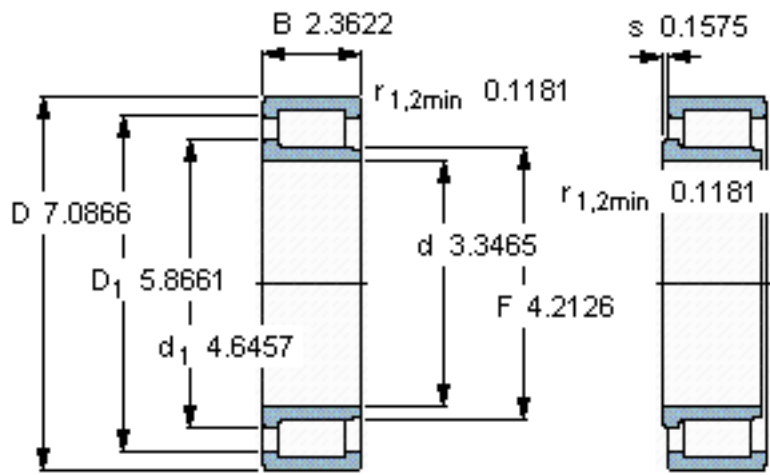

SKF NJG 2317 VH参数

主要尺寸	d	85	mm	-
	D	180	mm	-
	B	60	mm	-
基本额定载荷	C	484000	N	动载荷
	C_0	620000	N	静载荷
疲劳载荷极限	P_u	76500	N	-
额定转速	参考转速	1400	r/min	-
	极限转速	1800	r/min	-
重量	重量	7400	g	-
型号	型号	NJG 2317 VH	-	-

SKF NJG 2317 VH图片

参考资料: <http://www.sozhou.com/p/0c8907d8.html>

计算系数

k_r 0,35

e 0,3 Y 0,4