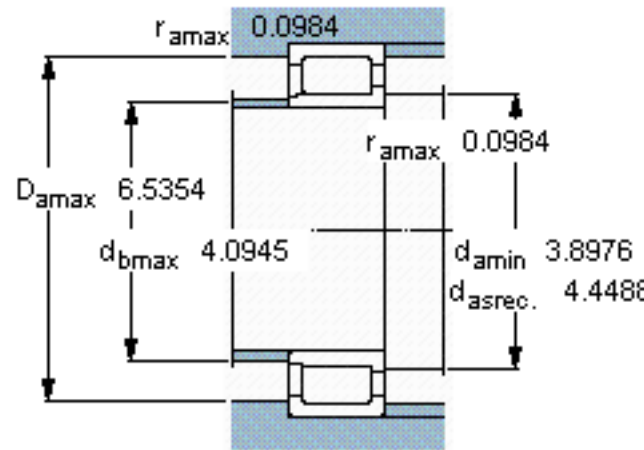

计算系数

k_r 0,35

e 0,3 Y 0,4