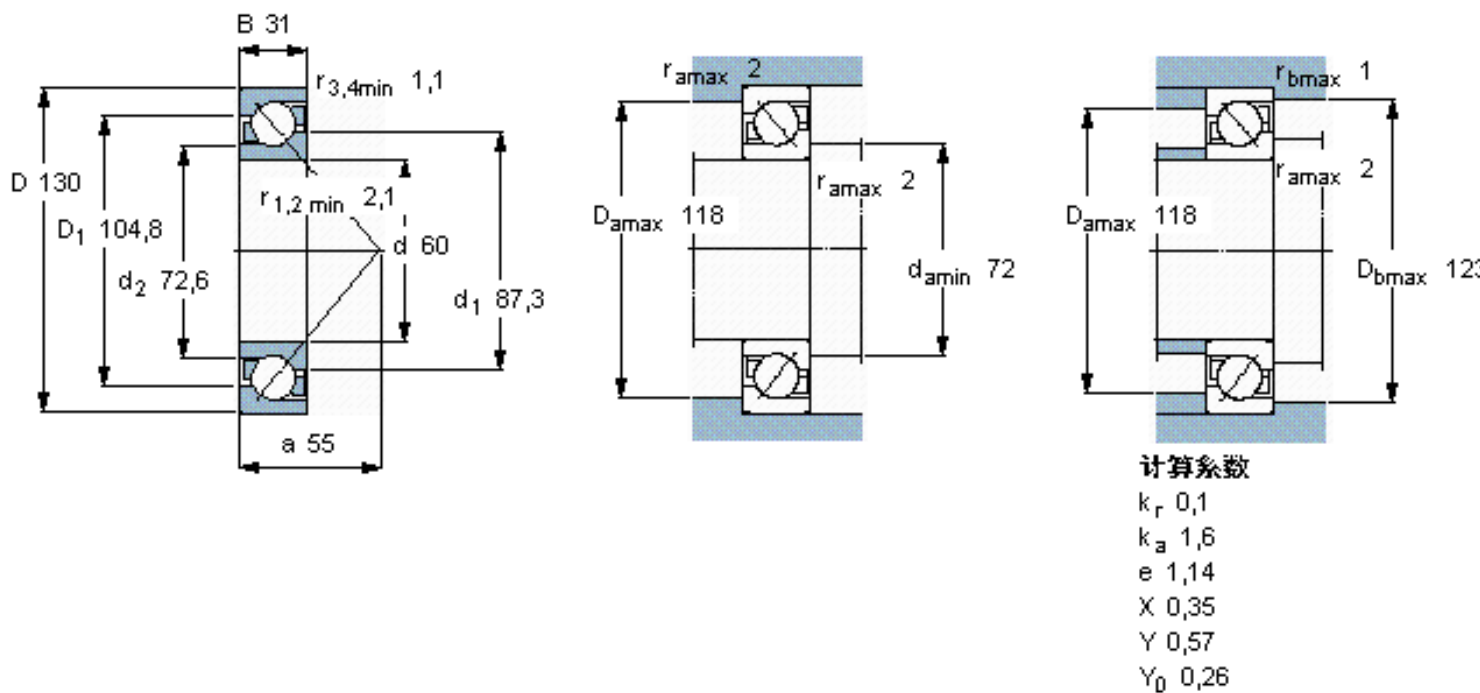

SKF 7312 BEGAY参数

主要尺寸	d	60	mm	-
	D	130	mm	-
	B	31	mm	-
基本额定载荷	C	95600	N	动载荷
	C_0	69500	N	静载荷
疲劳载荷极限	P_u	3000	N	-
额定转速	参考转速	6000	r/min	-
	极限转速	6000	r/min	-
重量	重量	1750	g	-
型号	* SKF 探索者轴承	7312 BEGAY	-	-

SKF 7312 BEGAY图片

参考资料:<http://www.sozhou.com/p/0c32f25b.html>

计算系数

k_r 0,1

k_a 1,6

e 1,14

X 0,35

Y 0,57

Y_0 0,26