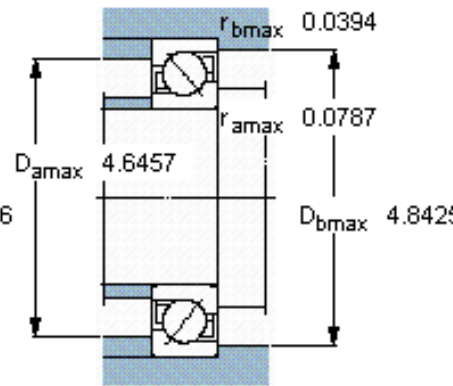

SKF 7312 BEGAY参数

主要尺寸	d	60	mm	-
	D	130	mm	-
	B	31	mm	-
基本额定载荷	C	95600	N	动载荷
	C_0	69500	N	静载荷
疲劳载荷极限	P_u	3000	N	-
额定转速	参考转速	6000	r/min	-
	极限转速	6000	r/min	-
重量	重量	1750	g	-
型号	* SKF 探索者轴承	7312 BEGAY	-	-

SKF 7312 BEGAY图片

参考资料:<http://www.sozhou.com/p/0c32f25b.html>

计算系数

k_r 0,1

k_a 1,6

e 1,14

X 0,35

Y 0,57

Y_0 0,26