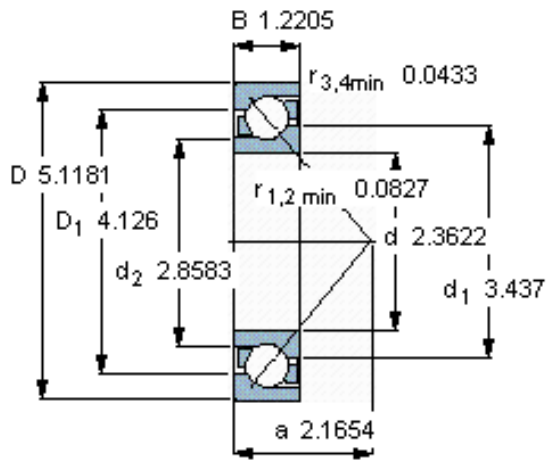

SKF 7312 BEGAY参数

主要尺寸	d	60	mm	-
	D	130	mm	-
	B	31	mm	-
基本额定载荷	C	95600	N	动载荷
	C_0	69500	N	静载荷
疲劳载荷极限	P_u	3000	N	-
额定转速	参考转速	6000	r/min	-
	极限转速	6000	r/min	-
重量	重量	1750	g	-
型号	* SKF 探索者轴承	7312 BEGAY	-	-

SKF 7312 BEGAY图片

参考资料:<http://www.sozhou.com/p/0c32f25b.html>

计算系数

k_r 0,1

k_a 1,6

e 1,14

X 0,35

Y 0,57

Y_0 0,26