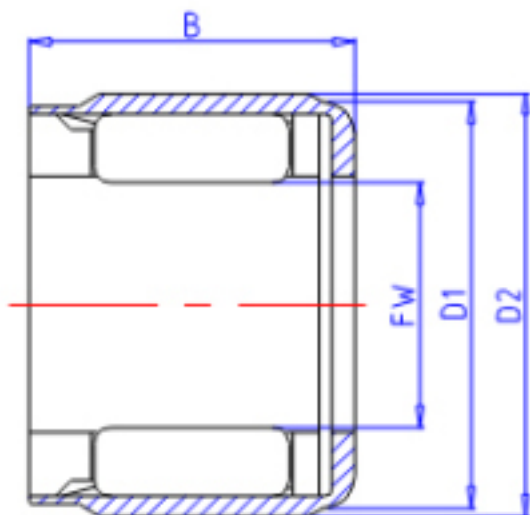

KOYO EWC0406C参数

主要尺寸	FW	4	mm	内径
	D1	8.0	mm	-
	D2	8.4	mm	-
	B	6	mm	宽度
型号	ORDER	EWC0406C		型号
扭矩容量	TC	0.15	N. m	-

KOYO EWC0406C图片

参考资料:<http://www.sozhou.com/p/0bae4fc7.html>