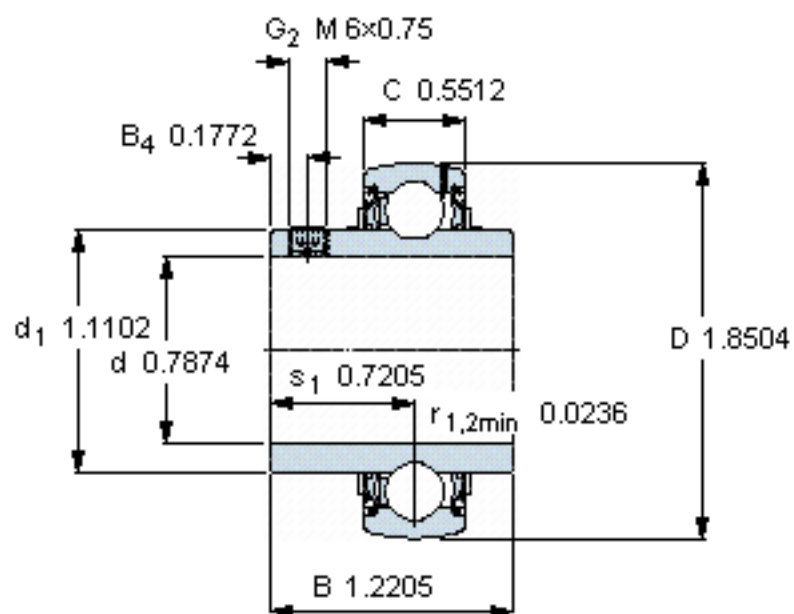

SKF YAR 204-2F参数

主要尺寸	d	20	mm	-
	D	47	mm	-
	B	31	mm	-
	C	14	mm	-
基本额定载荷	C	12700	N	动载荷
	C_0	6550	N	静载荷
疲劳载荷极限	P_u	280	N	-
极限转速	带h6轴公差	8500	r/min	-
重量	重量	140	g	-
型号	型号	YAR 204-2F	-	-

SKF YAR 204-2F图片

六角键销尺寸 [mm]

3

推荐的紧固扭矩 [Nm]

4

适宜的橡胶活圈

RIS 204

计算系数

$f_0 = 13$

参考资料: <http://www.sozhou.com/p/0aee0fb5.html>

六角键销尺寸 [mm]

3

推荐的紧固扭矩 [Nm]

4

适宜的橡胶活圈

RIS 204

计算系数

f_0 13