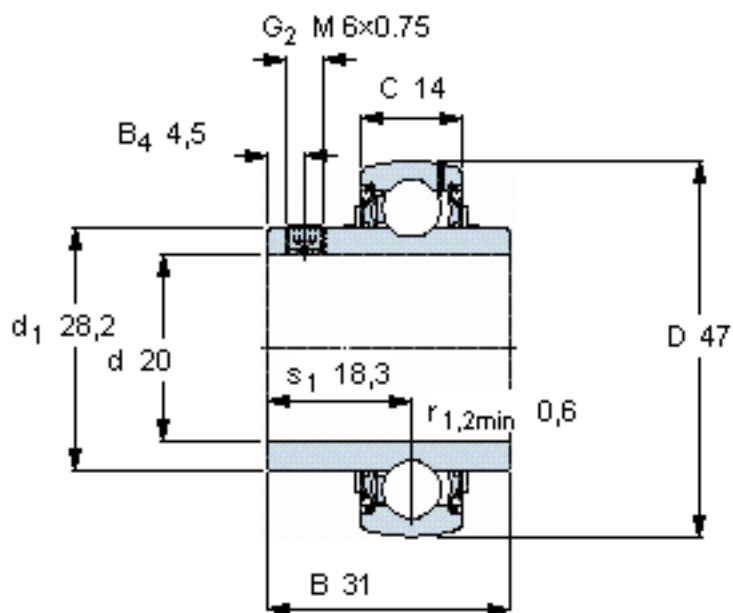

SKF YAR 204-2F参数

主要尺寸	d	20	mm	-
	D	47	mm	-
	B	31	mm	-
	C	14	mm	-
基本额定载荷	C	12700	N	动载荷
	C_0	6550	N	静载荷
疲劳载荷极限	P_u	280	N	-
极限转速	带h6轴公差	8500	r/min	-
重量	重量	140	g	-
型号	型号	YAR 204-2F	-	-

SKF YAR 204-2F图片

六角键销尺寸 [mm]

3

推荐的紧固扭矩 [Nm]

4

适宜的橡胶活圈

RIS 204

计算系数

$f_0 = 13$

参考资料: <http://www.sozhou.com/p/0aee0fb5.html>

六角键销尺寸 [mm]

3

推荐的紧固扭矩 [Nm]

4

适宜的橡胶活圈

RIS 204

计算系数

f_0 13