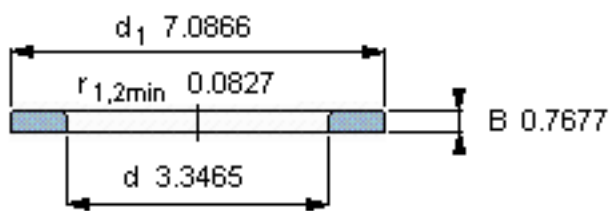

SKF WS 89417参数

尺寸	d	85	mm	-
	D	-	mm	-
	B	19.5	mm	-
	d ₁	180	mm	-
	D ₁	-	mm	-
	r ₁ 、r _{1.2}	2.1	mm	-
重量	重量	3010	g	-
型号	型号	WS 89417	-	-

SKF WS 89417图片

轴垫圈

轴垫圈

参考资料:<http://www.sozhou.com/p/0ac28875.html>