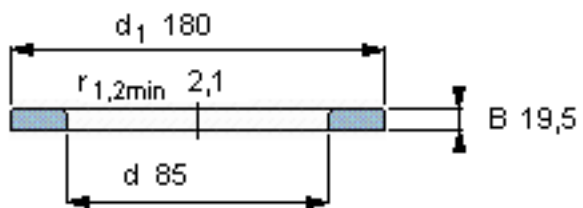

SKF WS 89417参数

尺寸	d	85	mm	-
	D	-	mm	-
	B	19.5	mm	-
	d ₁	180	mm	-
	D ₁	-	mm	-
	r ₁ 、r _{1.2}	2.1	mm	-
重量	重量	3010	g	-
型号	型号	WS 89417	-	-

SKF WS 89417图片

轴垫圈

轴垫圈

参考资料:<http://www.sozhou.com/p/0ac28875.html>