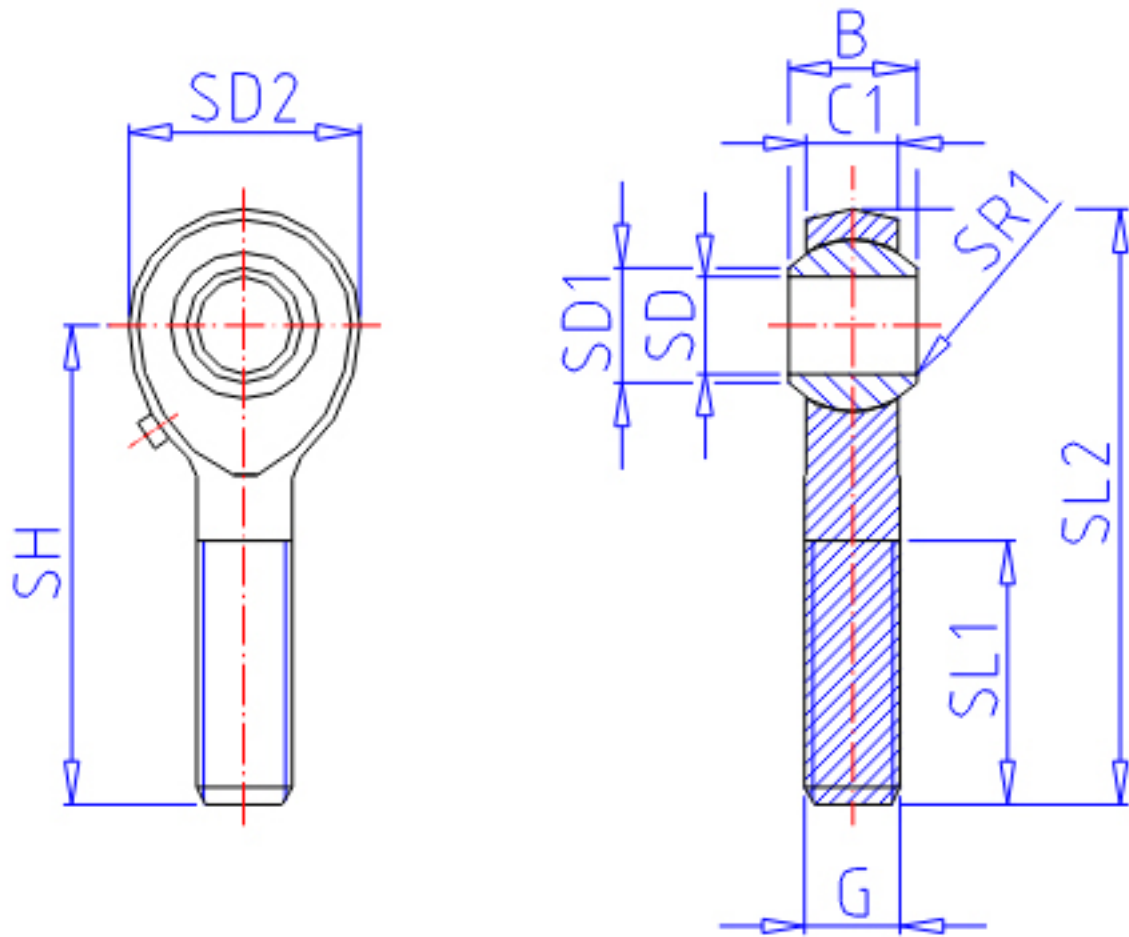

IKO POS 8参数

型号	ORDER	POS 8		型号	
重量	MASS	32.0	g	重量	
主要尺寸	SD	8	mm	内径	
	G	M8x1.25		螺纹规格	
	SD2	22	mm	-	
	C1	9.0	mm	宽度	
	B	12	mm	宽度	
	SD1	10.4	mm	-	
	SL2	53	mm	-	
	SH	42	mm	-	
	SL1	25	mm	-	
	SR1	0.2	mm	(最小)	
	SDK	15.875	mm	球直径	
	动态负载容量	CD	7010	N	动态负载容量
	静态负载容量	CS	8640	N	静态负载容量

IKO POS 8图片

参考资料:<http://www.sozhou.com/p/09fe934c.html>