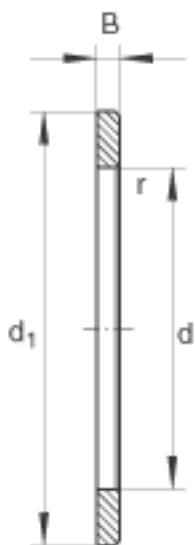

INA WS81260参数

尺寸	d	300	mm	-
	d ₁	415	mm	-
	B	28.5	mm	-
	r _{min}	3	mm	-
重量	m	15200	g	质量

INA WS81260图片

参考资料:<http://www.sozhou.com/p/0983a42c.html>