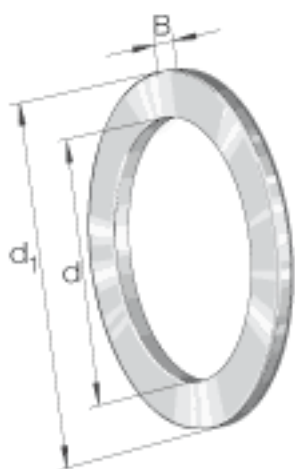

INA WS81260参数

尺寸	d	300	mm	-
	d ₁	415	mm	-
	B	28.5	mm	-
	r _{min}	3	mm	-
重量	m	15200	g	质量

INA WS81260图片

参考资料:<http://www.sozhou.com/p/0983a42c.html>