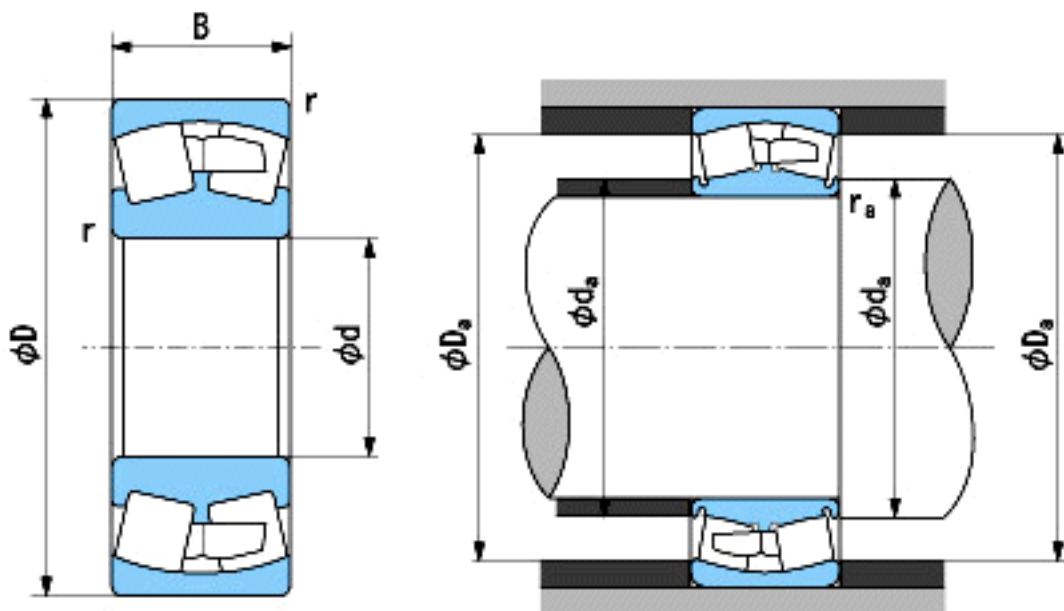

NACHI 23122AX参数

外形尺寸	d	110	mm	内径
	D	180	mm	外径
	B	56	mm	宽度
	r	2~3.5	mm	轴向
	r	2~5	mm	轴向
安装尺寸	da (min)	120.0	mm	(最小)
	Da (max)	170.0	mm	(最大)
	ra (max)	2.0	mm	(最大)
重量	Mass	5800	g	重量
基本额定载荷	Cr	535000	N	动载荷
	Cor	605000	N	静载荷
极限速度	Grease	3000	r/min	脂润滑
	Oil	4050	r/min	油润滑

NACHI 23122AX图片

参考资料:<http://www.sozhou.com/p/0845b681.html>