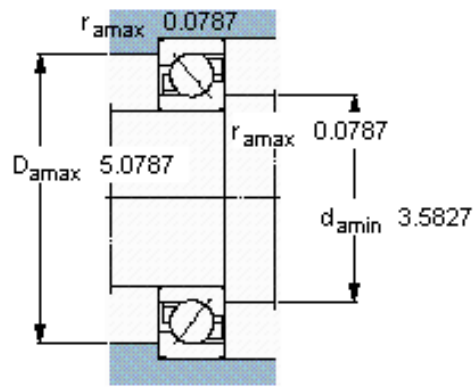

SKF 7216 BECBM *参数

主要尺寸	d	80	mm	-
	D	140	mm	-
	B	26	mm	-
基本额定载荷	C	85000	N	动载荷
	C_0	75000	N	静载荷
疲劳载荷极限	P_u	3050	N	-
额定转速	参考转速	5600	r/min	-
	极限转速	5600	r/min	-
重量	重量	1590	g	-
型号	* SKF 探索者轴承	7216 BECBM *	-	-

SKF 7216 BECBM *图片

参考资料:<http://www.sozhou.com/p/0837b861.html>

计算系数

k_r 0,095

k_a 1,4

e 1,14

X 0,35

Y 0,57