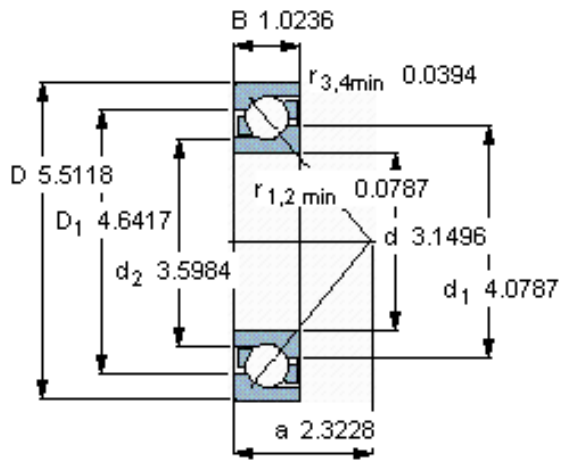

SKF 7216 BECBM *参数

主要尺寸	d	80	mm	-
	D	140	mm	-
	B	26	mm	-
基本额定载荷	C	85000	N	动载荷
	C_0	75000	N	静载荷
疲劳载荷极限	P_u	3050	N	-
额定转速	参考转速	5600	r/min	-
	极限转速	5600	r/min	-
重量	重量	1590	g	-
型号	* SKF 探索者轴承	7216 BECBM *	-	-

SKF 7216 BECBM *图片

参考资料:<http://www.sozhou.com/p/0837b861.html>

计算系数

k_r 0,095

k_a 1,4

e 1,14

X 0,35

Y 0,57