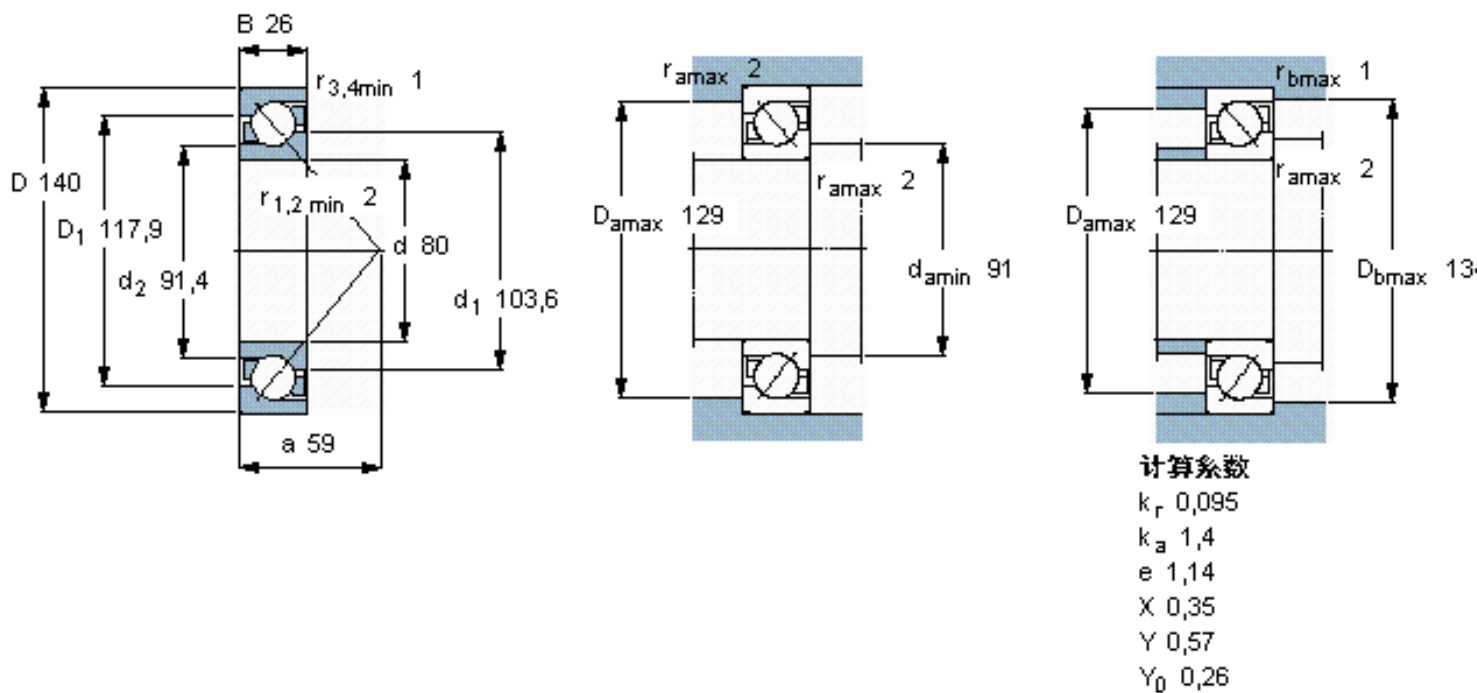

SKF 7216 BECBM *参数

主要尺寸	d	80	mm	-
	D	140	mm	-
	B	26	mm	-
基本额定载荷	C	85000	N	动载荷
	C_0	75000	N	静载荷
疲劳载荷极限	P_u	3050	N	-
额定转速	参考转速	5600	r/min	-
	极限转速	5600	r/min	-
重量	重量	1590	g	-
型号	* SKF 探索者轴承	7216 BECBM *	-	-

SKF 7216 BECBM *图片

参考资料:<http://www.sozhou.com/p/0837b861.html>

计算系数

k_r 0,095

k_a 1,4

e 1,14

X 0,35

Y 0,57