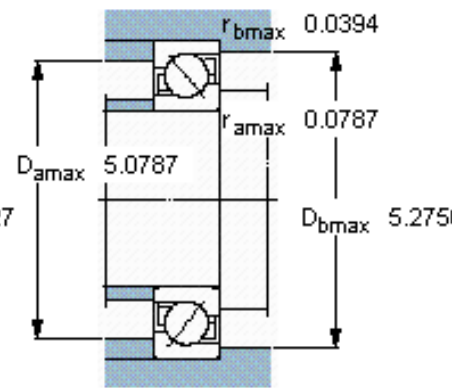

SKF 7216 BECBM *参数

主要尺寸	d	80	mm	-
	D	140	mm	-
	B	26	mm	-
基本额定载荷	C	85000	N	动载荷
	C_0	75000	N	静载荷
疲劳载荷极限	P_u	3050	N	-
额定转速	参考转速	5600	r/min	-
	极限转速	5600	r/min	-
重量	重量	1590	g	-
型号	* SKF 探索者轴承	7216 BECBM *	-	-

SKF 7216 BECBM *图片

参考资料:<http://www.sozhou.com/p/0837b861.html>

计算系数

k_r 0,095

k_a 1,4

e 1,14

X 0,35

Y 0,57