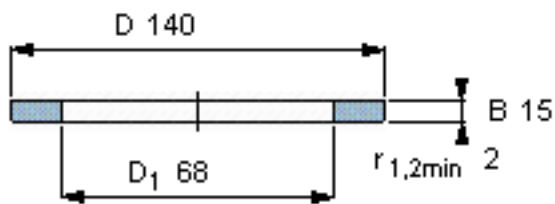

SKF GS 89413参数

尺寸	d	65	mm	-
	D	140	mm	-
	B	15	mm	-
	d ₁	-	mm	-
	D ₁	68	mm	-
	r ₁ 、r _{1.2}	2	mm	-
重量	重量	1410	g	-
型号	型号	GS 89413	-	-

SKF GS 89413图片

轴承座垫圈

轴承座垫圈

参考资料:<http://www.sozhou.com/p/072f7aad.html>