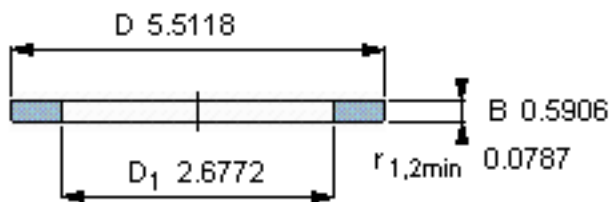

SKF GS 89413参数

尺寸	d	65	mm	-
	D	140	mm	-
	B	15	mm	-
	d ₁	-	mm	-
	D ₁	68	mm	-
	r ₁ 、r _{1.2}	2	mm	-
重量	重量	1410	g	-
型号	型号	GS 89413	-	-

SKF GS 89413图片

轴承座垫圈

轴承座垫圈

参考资料:<http://www.sozhou.com/p/072f7aad.html>