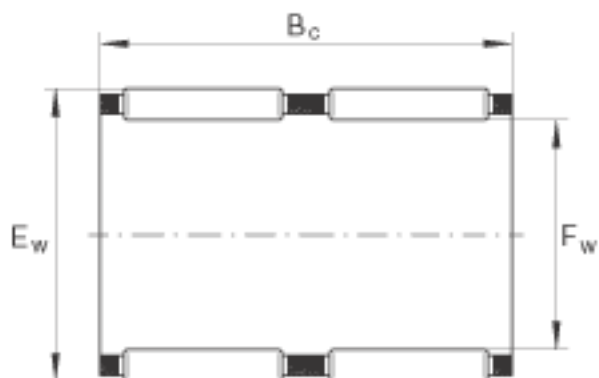

INA K26X30X22-ZW参数

尺寸	F_w	26	mm	-
	E_w	30	mm	-
	B_c	22	mm	-
重量	m	12	g	质量
基本额定载荷	C_r	15700	N	基本额定动载荷, 径向
	C_{0r}	28500	N	基本额定静载荷, 径向
	C_{ur}	3550	N	疲劳极限载荷, 径向
极限转速	n_G	17500	r/min	极限转速
参考转速	n_B	10400	r/min	参考转速

INA K26X30X22-ZW图片

参考资料:<http://www.sozhou.com/p/066f28a8.html>