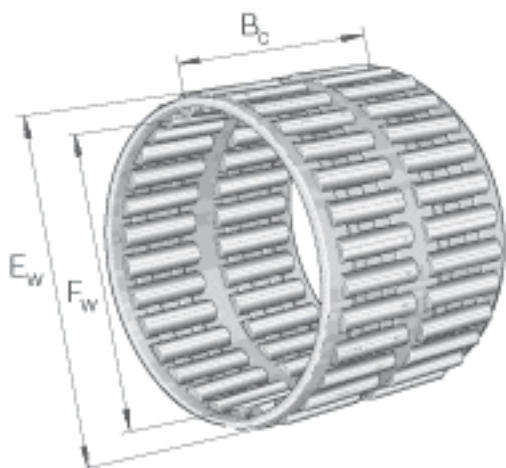

INA K26X30X22-ZW参数

尺寸	F_w	26	mm	-
	E_w	30	mm	-
	B_c	22	mm	-
重量	m	12	g	质量
基本额定载荷	C_r	15700	N	基本额定动载荷, 径向
	C_{0r}	28500	N	基本额定静载荷, 径向
	C_{ur}	3550	N	疲劳极限载荷, 径向
极限转速	n_G	17500	r/min	极限转速
参考转速	n_B	10400	r/min	参考转速

INA K26X30X22-ZW图片

参考资料:<http://www.sozhou.com/p/066f28a8.html>