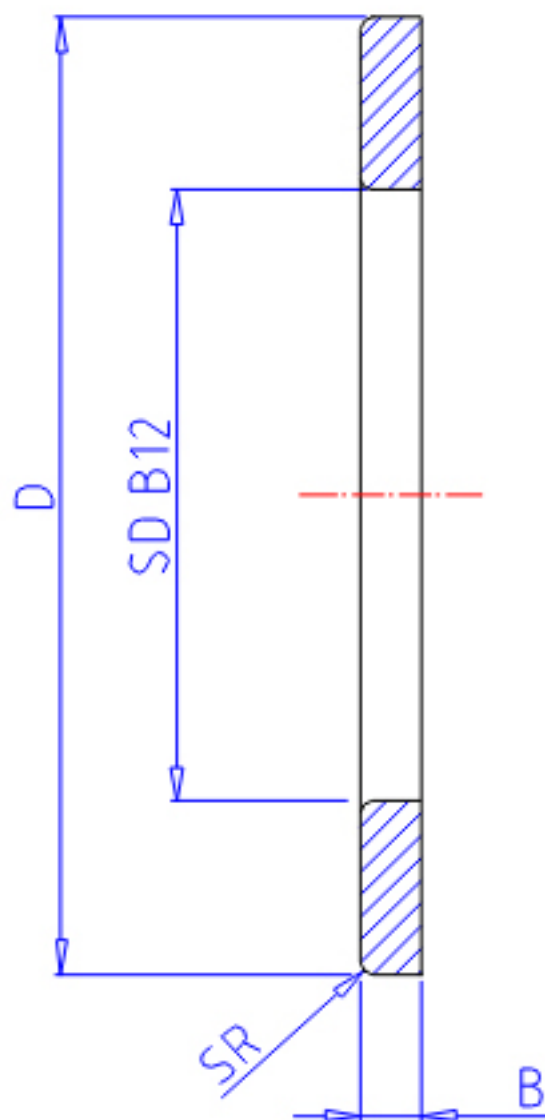

### IKO GS 140240参数

轴径	STDRT	140	mm	轴径
型号	ORDER	GS 140240		型号
重量	MASS	2790.0	g	重量
主要尺寸	SD	140	mm	内径
	D	240	mm	外径
	B	12.00	mm	宽度
	SR	2.1	mm	(最小)

### IKO GS 140240图片

参考资料:<http://www.sozhou.com/p/0650191d.html>