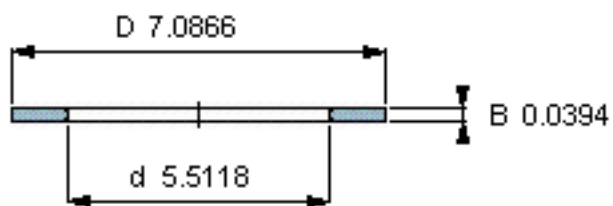

SKF AS 140180参数

尺寸	d	140	mm	-
	D	180	mm	-
	B	1	mm	-
	d ₁	-	mm	-
	D ₁	-	mm	-
	r ₁ 、r _{1.2}	-	mm	-
重量	重量	79	g	-
型号	型号	AS 140180	-	-

SKF AS 140180图片

推力圈

推力圈

参考资料:<http://www.sozhou.com/p/053ff7a8.html>