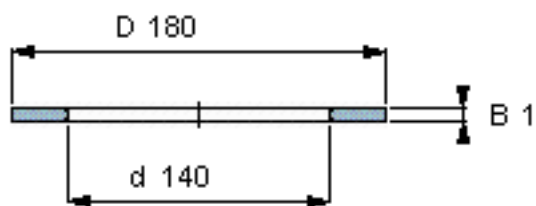

SKF AS 140180参数

尺寸	d	140	mm	-
	D	180	mm	-
	B	1	mm	-
	d ₁	-	mm	-
	D ₁	-	mm	-
	r ₁ 、r _{1.2}	-	mm	-
重量	重量	79	g	-
型号	型号	AS 140180	-	-

SKF AS 140180图片

推力圈

推力圈

参考资料:<http://www.sozhou.com/p/053ff7a8.html>