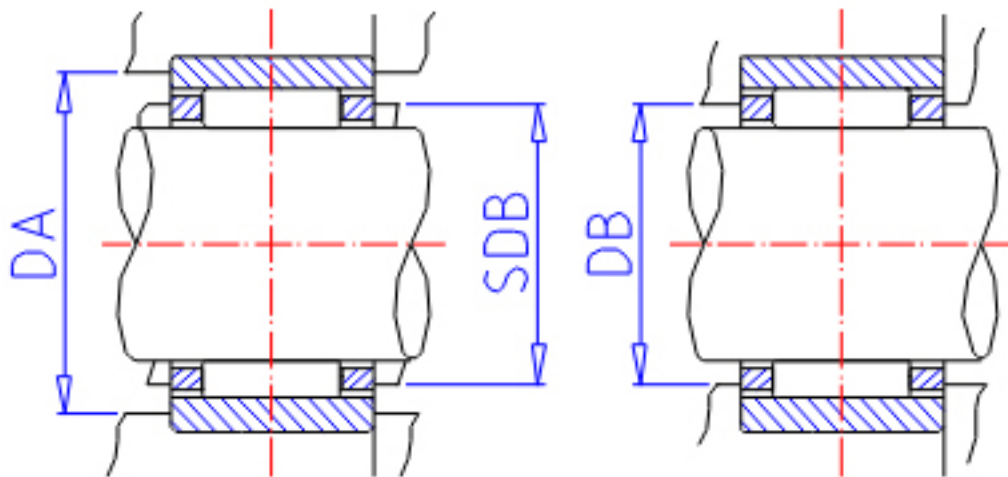

参考资料:<http://www.sozhou.com/p/05129c08.html>