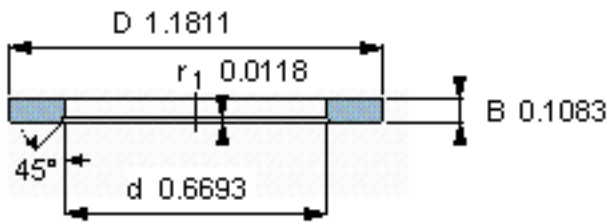

SKF LS 1730参数

尺寸	d	17	mm	-
	D	30	mm	-
	B	2.75	mm	-
	d <sub>1</sub>	-	mm	-
	D <sub>1</sub>	-	mm	-
	r <sub>1</sub> 、r <sub>1.2</sub>	0.3	mm	-
重量	重量	10	g	-
型号	型号	LS 1730	-	-

SKF LS 1730图片

滚道圈

滚道圈

参考资料:<http://www.sozhou.com/p/03bbf8cd.html>