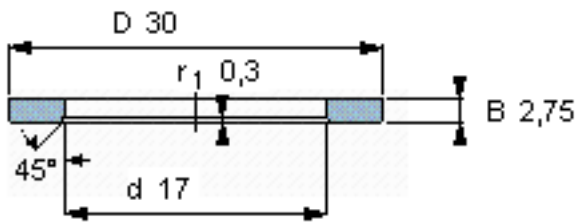

SKF LS 1730参数

尺寸	d	17	mm	-
	D	30	mm	-
	B	2.75	mm	-
	d <sub>1</sub>	-	mm	-
	D <sub>1</sub>	-	mm	-
	r <sub>1</sub> 、r <sub>1.2</sub>	0.3	mm	-
重量	重量	10	g	-
型号	型号	LS 1730	-	-

SKF LS 1730图片

滚道圈

滚道圈

参考资料:<http://www.sozhou.com/p/03bbf8cd.html>