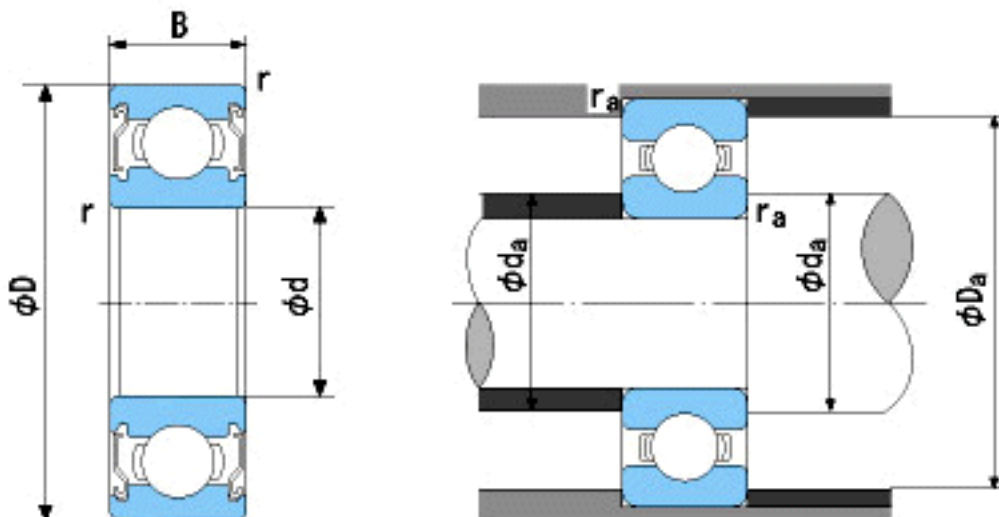

NACHI 6306ZZE参数

外形尺寸	d	30	mm	内径
	D	72	mm	外径
	B	19	mm	宽度
	r	1.1~2	mm	轴向
	r	1.1~3.5	mm	轴向
安装尺寸	da (min)	37	mm	(最小)
	Da (max)	65	mm	(最大)
	ra (max)	1	mm	(最大)
重量	Mass	346	g	重量
基本额定载荷	Cr	26700	N	动载荷
	Cor	15000	N	静载荷
极限速度	Grease	10000	r/min	脂润滑
	Oil	-	r/min	油润滑

NACHI 6306ZZE图片

参考资料:<http://www.sozhou.com/p/03b1f1ca.html>