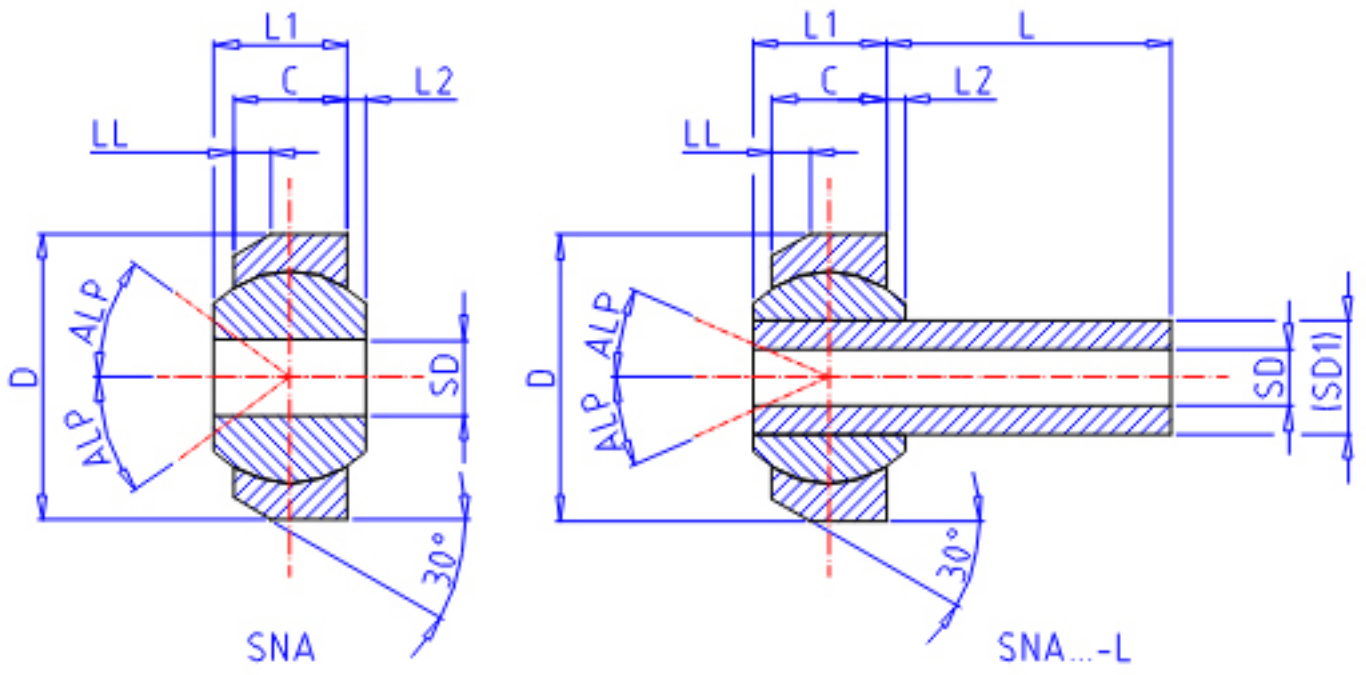

IKO SNA 6参数

型号	ORDER	SNA 6		型号
主要尺寸	SD	6	mm	-
	D	15	mm	外径
	L	0	mm	-
	L1	7	mm	-
	L2	1	mm	-
	C	6	mm	宽度
	LL	2	mm	-
	SD1	0	mm	-
	SDK	11.112	mm	球直径
容许倾斜角度	ALP	24		-

IKO SNA 6图片

参考资料:<http://www.sozhou.com/p/037ddadc.html>