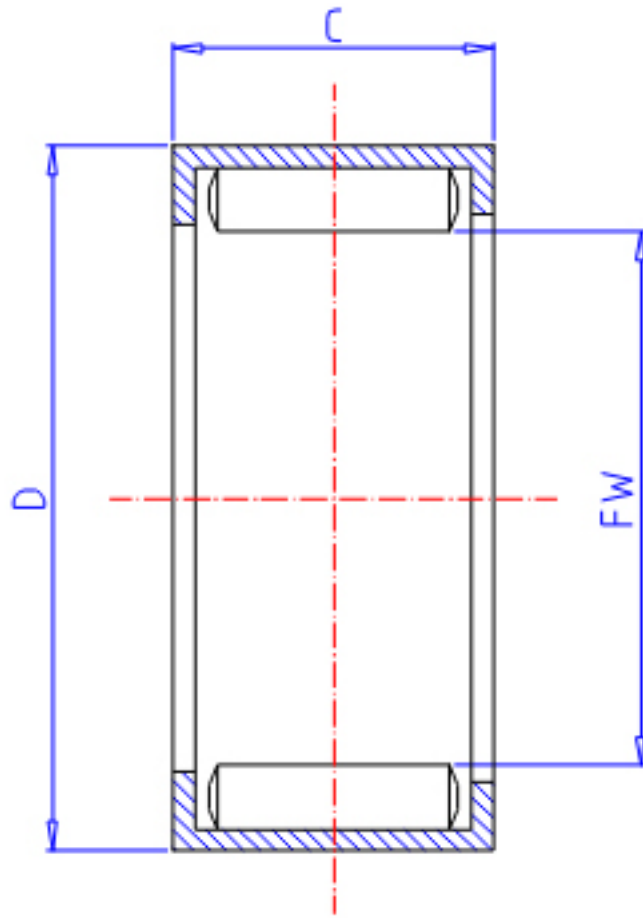

IKO YB 3216参数

轴径	STDRT	50.800	mm	轴径
型号	ORDER	YB 3216		型号
重量	MASS	130.0	g	重量
主要尺寸	FW	50.800	mm	内径
	D	60.325	mm	外径
	C	25.40	mm	宽度
基本额定载荷	CR	64100	N	动载荷
	COR	156000	N	静载荷

IKO YB 3216图片

参考资料:<http://www.sozhou.com/p/03691771.html>