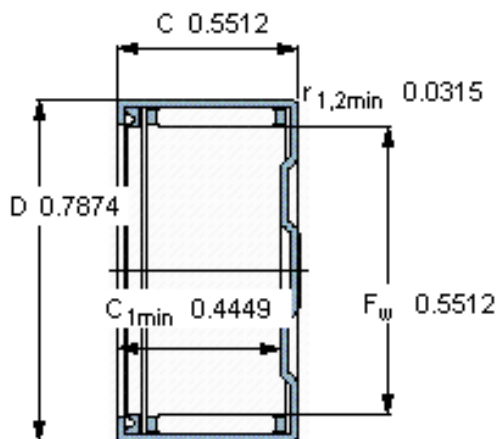

### SKF BK 1414 RS参数

主要尺寸	$F_w$	14	mm	-
	D	20	mm	-
	C	14	mm	-
基本额定载荷	C	6820	N	动载荷
	$C_0$	8650	N	静载荷
疲劳载荷极限	$P_u$	980	N	-
额定转速	参考转速	15000	r/min	-
	极限转速	9500	r/min	-
重量	重量	13	g	-
型号	型号	BK 1414 RS	-	-

### SKF BK 1414 RS图片

#### 适宜的附件

IR内圈	IR 10x14x13
LR内圈	-
G密封件	-
SD密封件:	-