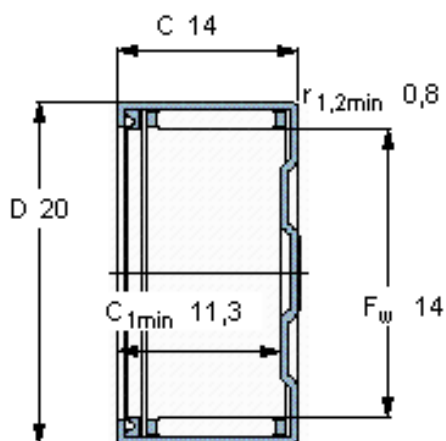

### SKF BK 1414 RS参数

主要尺寸	$F_w$	14	mm	-
	D	20	mm	-
	C	14	mm	-
基本额定载荷	C	6820	N	动载荷
	$C_0$	8650	N	静载荷
疲劳载荷极限	$P_u$	980	N	-
额定转速	参考转速	15000	r/min	-
	极限转速	9500	r/min	-
重量	重量	13	g	-
型号	型号	BK 1414 RS	-	-

### SKF BK 1414 RS图片

#### 适宜的附件

IR内圈	IR 10x14x13
LR内圈	-
G密封件	-
SD密封件:	-