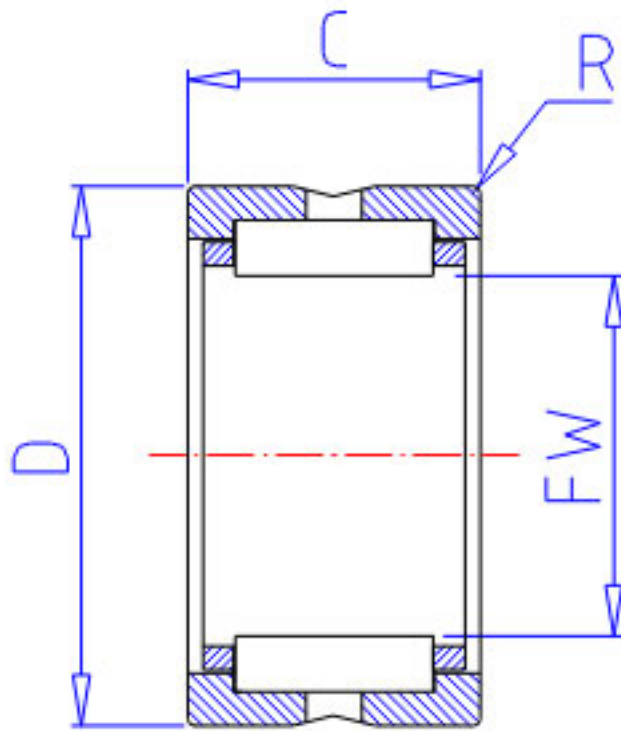

参考资料:<http://www.sozhou.com/p/0211c3cc.html>