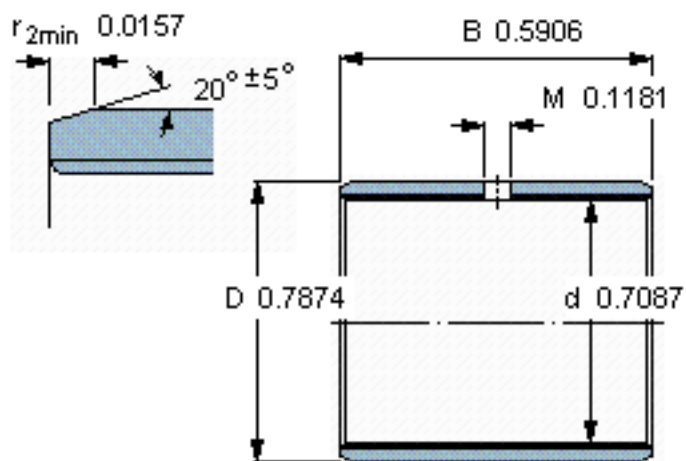

SKF PCM 182015 M参数

主要尺寸	d	18	mm	-
	D	20	mm	-
	B	15	mm	-
基本额定载荷	C	32500	N	动载荷
	$C_0$	67000	N	静载荷
重量	重量	5	g	-
型号	型号	PCM 182015 M	-	-

SKF PCM 182015 M图片

特定负荷系数  
材料常数

K 120  
 $K_M$  1900

参考资料:<http://www.sozhou.com/p/014c2db2.html>

特定负荷系数  
材料常数

K 120  
 $K_M$  1900