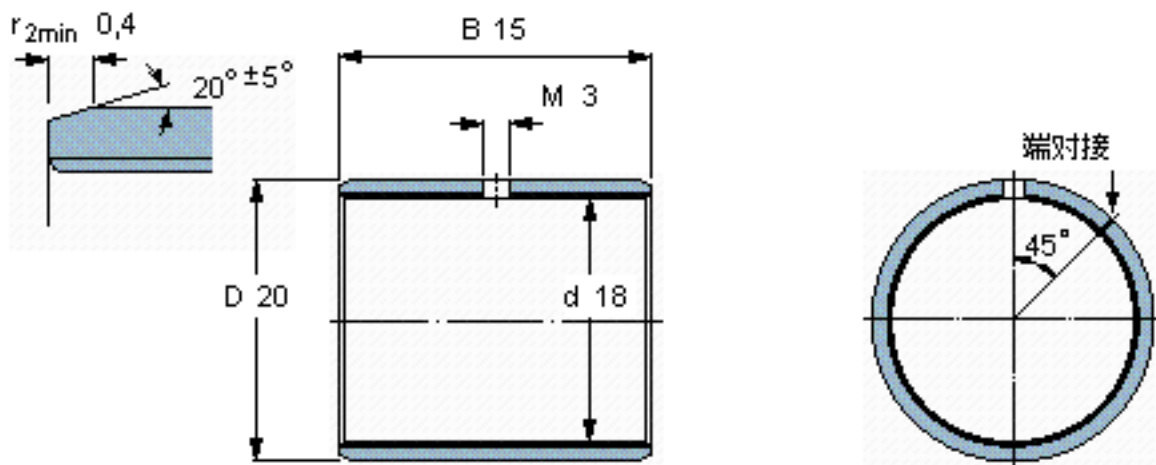

SKF PCM 182015 M参数

主要尺寸	d	18	mm	-
	D	20	mm	-
	B	15	mm	-
基本额定载荷	C	32500	N	动载荷
	$C_0$	67000	N	静载荷
重量	重量	5	g	-
型号	型号	PCM 182015 M	-	-

SKF PCM 182015 M图片

特定负荷系数  
材料常数

K 120  
 $K_M$  1900

参考资料:<http://www.sozhou.com/p/014c2db2.html>

特定负荷系数  
材料常数

K 120  
 $K_M$  1900