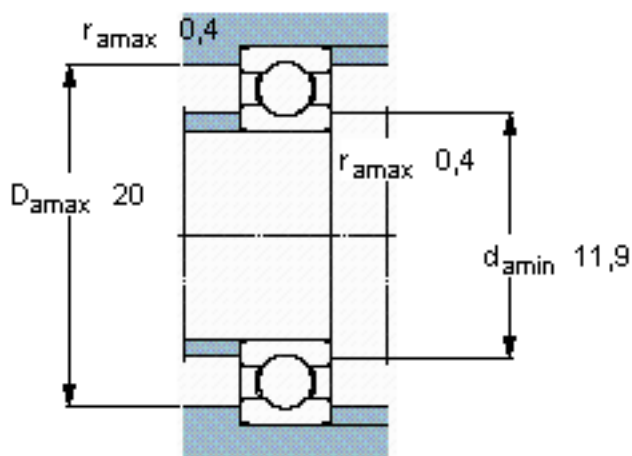

SKF WEEMB 3参数

主要尺寸	d	9.525	mm	-
	D	22.225	mm	-
	B	7.142	mm	-
基本额定载荷	C	2810	N	动载荷
	C_0	1370	N	静载荷
疲劳载荷极限	P_u	60	N	-
额定转速	参考转速	70000	r/min	-
	极限转速	45000	r/min	-
重量	重量	11	g	-
型号	型号	WEEMB 3	-	-

SKF WEEMB 3图片

计算系数

k_r 0,02

f_0 13

参考资料:<http://www.sozhou.com/p/0121337f.html>