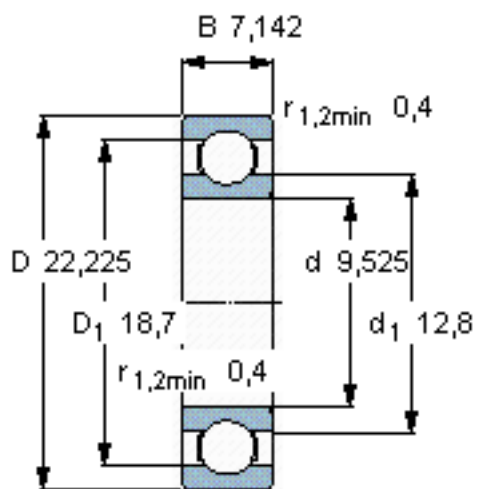

### SKF WEEMB 3参数

主要尺寸	d	9.525	mm	-
	D	22.225	mm	-
	B	7.142	mm	-
基本额定载荷	C	2810	N	动载荷
	$C_0$	1370	N	静载荷
疲劳载荷极限	$P_u$	60	N	-
额定转速	参考转速	70000	r/min	-
	极限转速	45000	r/min	-
重量	重量	11	g	-
型号	型号	WEEMB 3	-	-

### SKF WEEMB 3图片

计算系数

$k_r$  0,02

$f_0$  13

参考资料:<http://www.sozhou.com/p/0121337f.html>

计算系数

$k_r$  0,02

$f_0$  13