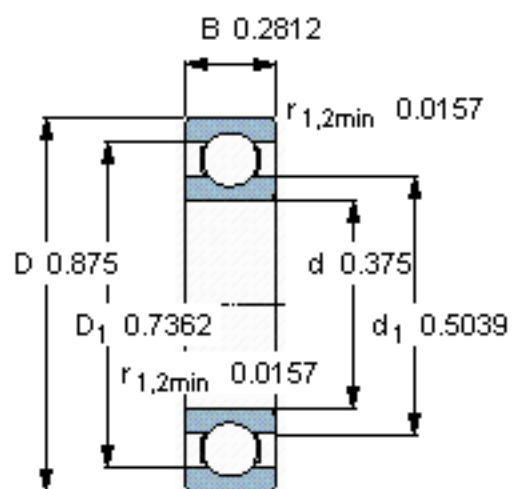

### SKF WEEMB 3参数

主要尺寸	d	9.525	mm	-
	D	22.225	mm	-
	B	7.142	mm	-
基本额定载荷	C	2810	N	动载荷
	$C_0$	1370	N	静载荷
疲劳载荷极限	$P_u$	60	N	-
额定转速	参考转速	70000	r/min	-
	极限转速	45000	r/min	-
重量	重量	11	g	-
型号	型号	WEEMB 3	-	-

### SKF WEEMB 3图片

计算系数

$k_r$  0,02

$f_0$  13

参考资料:<http://www.sozhou.com/p/0121337f.html>

计算系数

$k_r$  0,02

$f_0$  13