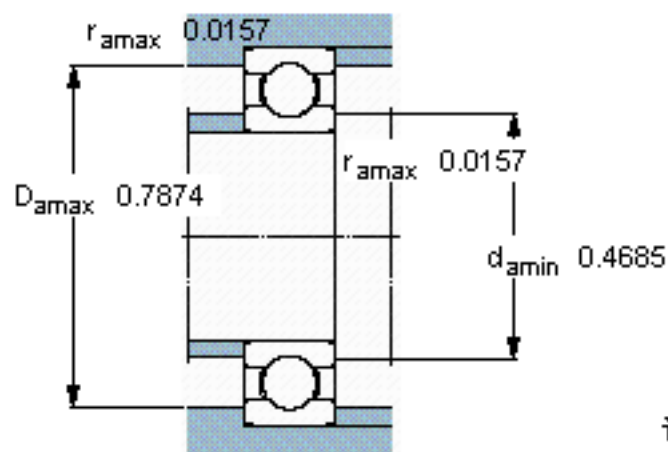

### SKF WEEMB 3参数

主要尺寸	d	9.525	mm	-
	D	22.225	mm	-
	B	7.142	mm	-
基本额定载荷	C	2810	N	动载荷
	$C_0$	1370	N	静载荷
疲劳载荷极限	$P_u$	60	N	-
额定转速	参考转速	70000	r/min	-
	极限转速	45000	r/min	-
重量	重量	11	g	-
型号	型号	WEEMB 3	-	-

### SKF WEEMB 3图片

计算系数

$k_r$  0,02

$f_0$  13

参考资料:<http://www.sozhou.com/p/0121337f.html>

计算系数

$k_r$  0,02

$f_0$  13