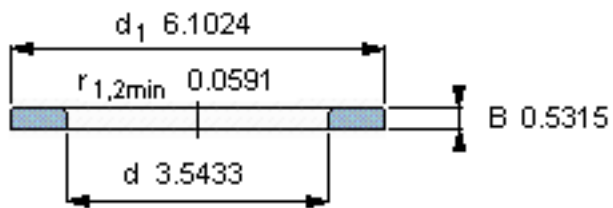

SKF WS 89318参数

尺寸	d	90	mm	-
	D	-	mm	-
	B	13.5	mm	-
	d ₁	155	mm	-
	D ₁	-	mm	-
	r ₁ 、r _{1.2}	1.5	mm	-
重量	重量	1320	g	-
型号	型号	WS 89318	-	-

SKF WS 89318图片

轴垫圈

轴垫圈

参考资料:<http://www.sozhou.com/p/00a56b79.html>