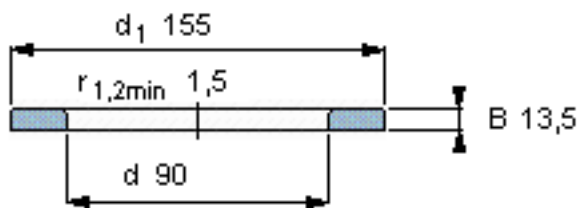

SKF WS 89318参数

尺寸	d	90	mm	-
	D	-	mm	-
	B	13.5	mm	-
	d ₁	155	mm	-
	D ₁	-	mm	-
	r ₁ 、r _{1.2}	1.5	mm	-
重量	重量	1320	g	-
型号	型号	WS 89318	-	-

SKF WS 89318图片

轴垫圈

轴垫圈

参考资料:<http://www.sozhou.com/p/00a56b79.html>