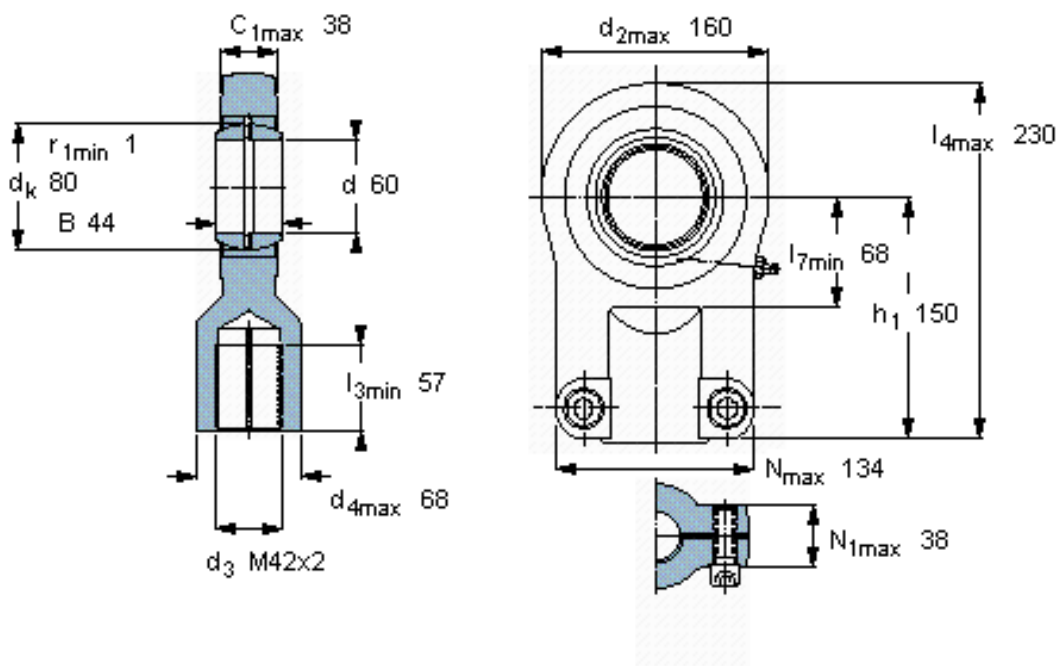

SKF SIJ 60 ES参数

主要尺寸	d	60	mm	-
	最大	160	mm	-
	B	44	mm	-
	6H	M42x2	mm	-
	最大	38	mm	-
	h_1	150	mm	-
倾斜角	倾斜角	3	度	-
基本额定载荷	C	245000	N	动载荷
	C_0	380000	N	静载荷
重量	重量	8400	g	-
型号	带右螺纹的杆端关节轴承	SIJ 60 ES	-	-

SKF SIJ 60 ES图片

公差
 d_3 6H
 h_1 js13

特定负荷系数

材料常数

滚筒螺钉
M16

锁紧扭矩
195

参考资料: <http://www.sozhou.com/p/005945d7.html>

公差
 d_3 6H
 h_1 js13

特定负荷系数

材料常数

滚筒螺钉
M16

锁紧扭矩
7.6772