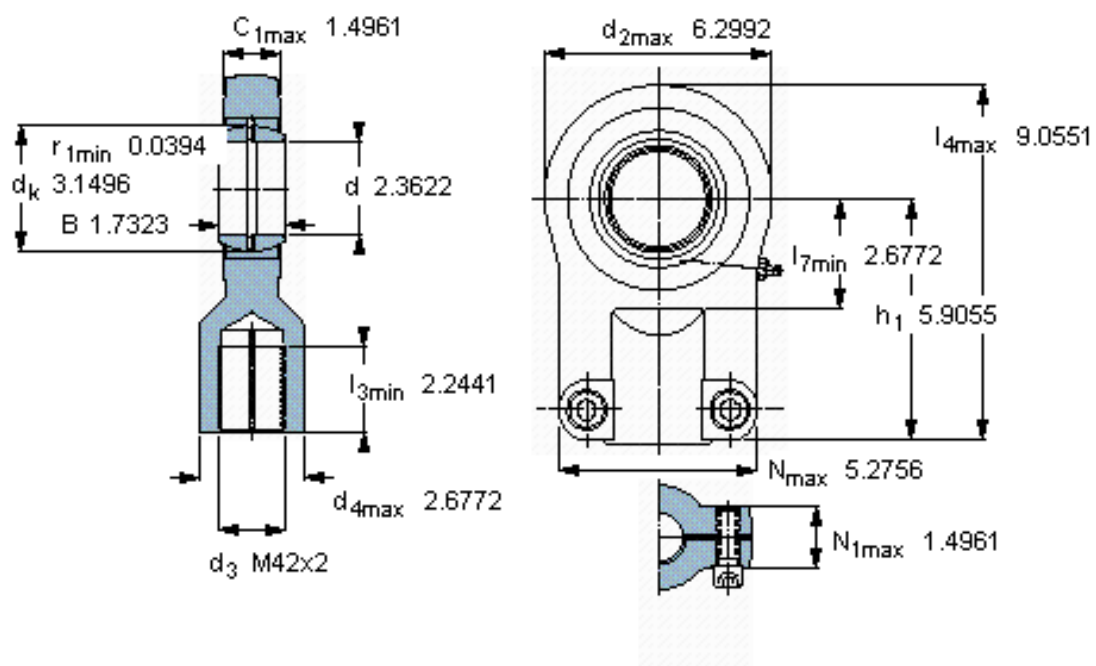

SKF SIJ 60 ES参数

主要尺寸	d	60	mm	-
	最大	160	mm	-
	B	44	mm	-
	6H	M42x2	mm	-
	最大	38	mm	-
	h_1	150	mm	-
倾斜角	倾斜角	3	度	-
基本额定载荷	C	245000	N	动载荷
	C_0	380000	N	静载荷
重量	重量	8400	g	-
型号	带右螺纹的杆端关节轴承	SIJ 60 ES	-	-

SKF SIJ 60 ES图片

公差
 d_3 6H
 h_1 js13

特定负荷系数

材料常数

滚筒螺钉
M16

锁紧扭矩
195

参考资料: <http://www.sozhou.com/p/005945d7.html>

公差
 d_3 6H
 h_1 js13

特定负荷系数

材料常数

滚筒螺钉
M16

锁紧扭矩
7.6772