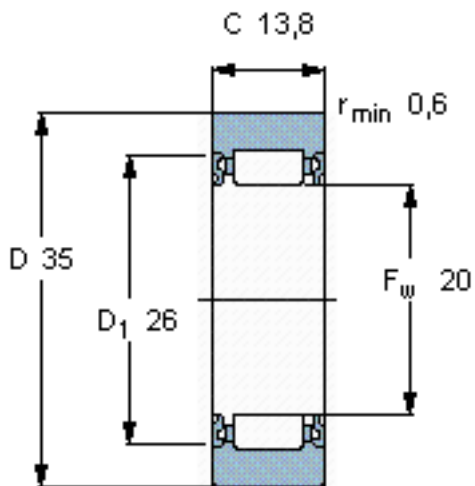

SKF RNA 2202. 2RS参数

主要尺寸	D	35	mm	-
	F_w	20	mm	-
	C	13.8	mm	-
基本额定载荷	C	7210	N	动载荷
	C_0	9000	N	静载荷
疲劳载荷极限	P_u	1040	N	-
最大径向载荷	F_r	9650	N	-
	F_{0r}	13700	N	-
极限转速	极限转速	5000	r/min	-
重量	重量	60	g	-
型号	型号	RNA 2202. 2RS	-	-

SKF RNA 2202. 2RS图片

参考资料:<http://www.sozhou.com/p/004b82be.html>